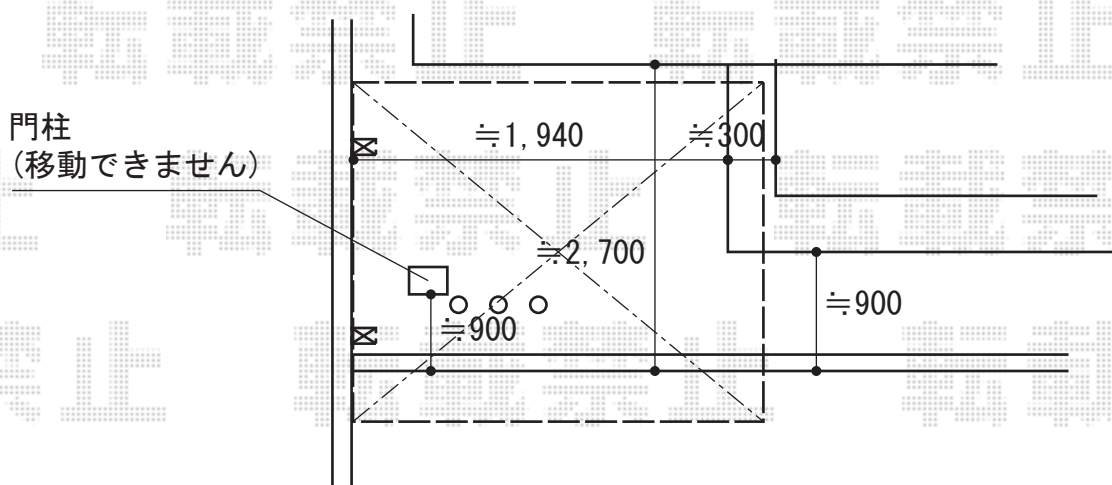

サイクルポート 施工概略図

LIXIL ネスカRミニ (ラウンドスタイル) 積雪~20cm対応
幅= 2,101mm
奥行= 2,862mm(4台~7台用)
色: シャイングレー
屋根材: 熱線吸収ポリカーボネート (クリアマットS・すりガラス調)
柱仕様: ロング柱仕様 (有効高 約2,500mm)

LIXIL ネスカRミニ サイドパネル
奥行サイズ: L29用
高さ= H=800+800mm *2段
色: シャイングレー
パネル材: 熱線吸収ポリカーボネート (クリアマットS・すりガラス調)
柱仕様: ロング柱仕様 (H25) /間柱0本
サポート柱: 着脱式サポート