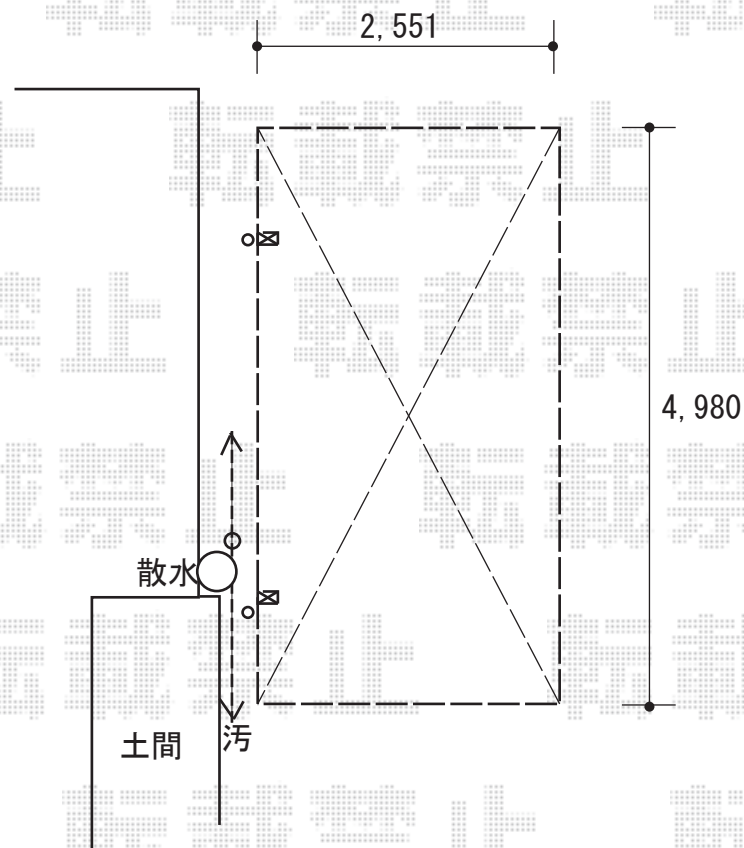

カーポート 施工概略図

LIXIL ネスカR (ラウンドスタイル) 積雪~20cm対応

幅= 2,551mm

奥行= 4,980mm

色: シヤイングレー

屋根材: 熱線吸収ポリカーボネート (クリアマットS・すりガラス調)

柱仕様: 標準柱仕様 (有効高 約2,200mm)

LIXIL ネスカR (ラウンドスタイル) 屋根材ホルダー L50 (7本入) ×1セット

色: シヤイングレー

数量: 【8REC53□□】 × 1セット

奥行サイズ: L50

2018-5-500736

担当者

伊野