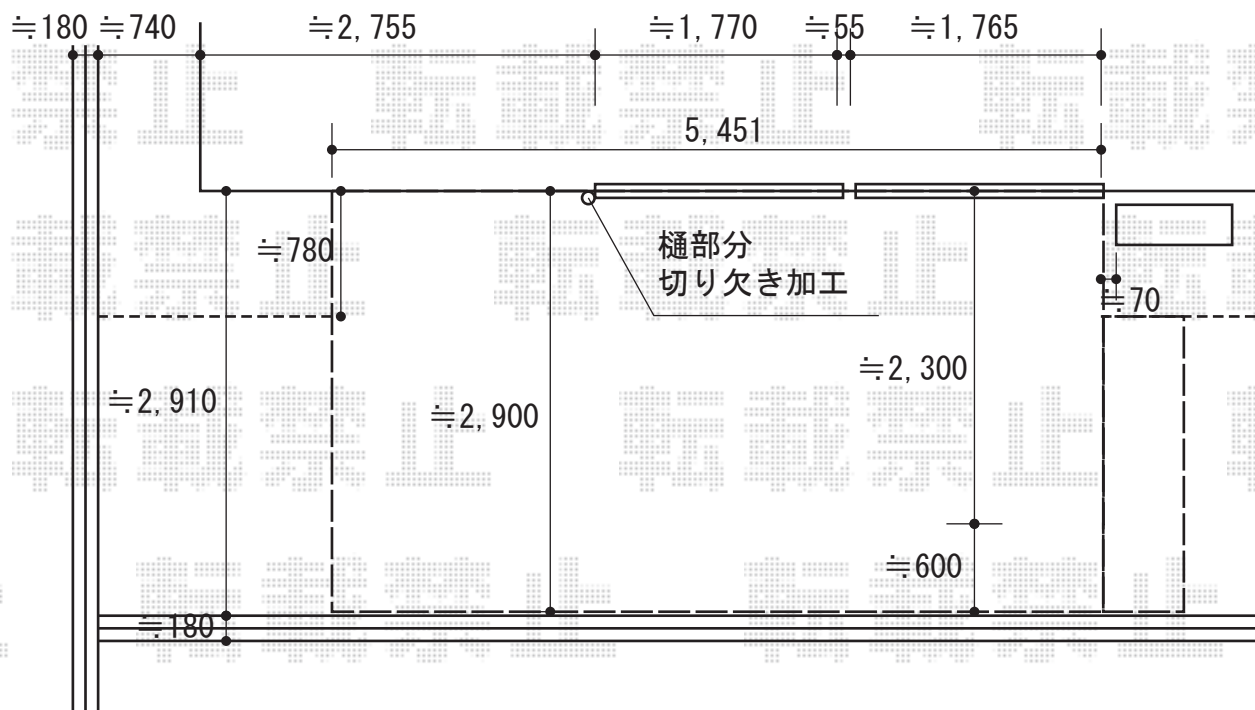

# ウッドデッキ工事 施工概略図

YKK AP リウッドデッキ 200  
 間口= 3.0間(5,451mm)  
 出幅= 10尺(3,020mm)  
 色： ホワイトブラウン  
 床板： 縦貼り/千鳥貼り  
 幕板： 標準幕板  
 束柱： Tタイプ(400~550mm) (色： プラチナステン)  
 追加部材： 段床用部材一式\*1段

2018-5-500782

担当者

関

エクスショップ

現場状況や作図制限により概略図の内容と多少の違いが生じることがございます。  
 施工時は、現場優先とさせて頂きたく思いますので、お立会い頂き、最終のご指示のほど、何卒、宜しくお願い致します。  
 全ての著作権はエクスショップに帰属します。当社とのお取引目的以外の使用・複製・転載は如何なる場合も禁止しております。