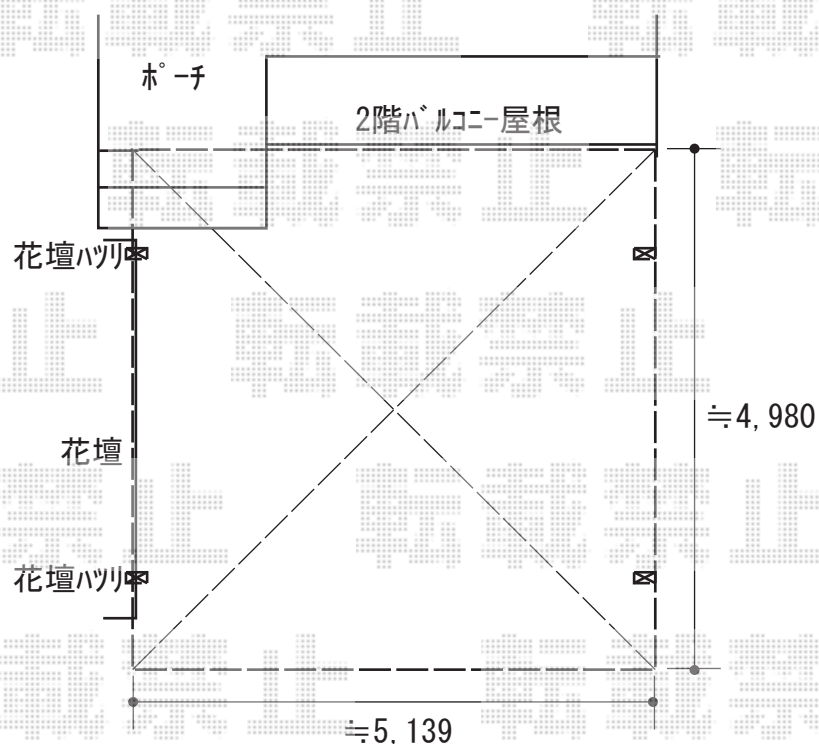

カーポート 施工概略図

LIXIL ネスカR (ラウンドスタイル) ワイド 積雪~20cm対応  
幅= 5,139mm  
奥行= 4,980mm  
色 : ナチュラルシルバー  
屋根材 : 熱線吸収ポリカーボネート (クリアマットS・すりガラス調)  
柱仕様 : ロング柱28仕様 (有効高 約2,800mm)

LIXIL ネスカR (ラウンドスタイル) ワイド 物干しセット 標準 2本入×2セット  
色 : ナチュラルシルバー