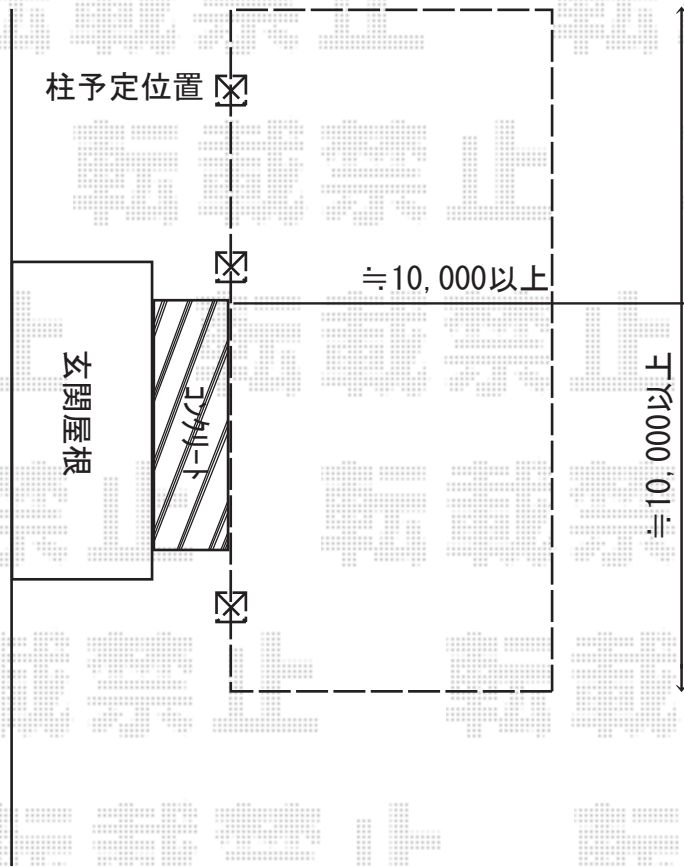

# カーポート 施工概略図

YKK AP レイナポートグラン 延長 積雪~20cm対応  
幅= 3,000mm  
奥行= 6,484mm  
色： プラチナステン  
屋根材： 熱線遮断ポリカーボネート（アースブルーマット調）  
柱仕様： ハイルーフ柱仕様（有効高 約2,350mm）

YKK AP レイナポートグラン 延長 着脱式サポート柱 標準・ハイルーフ兼用 2本入り×1セット+1本入り×1セット  
色： プラチナステン