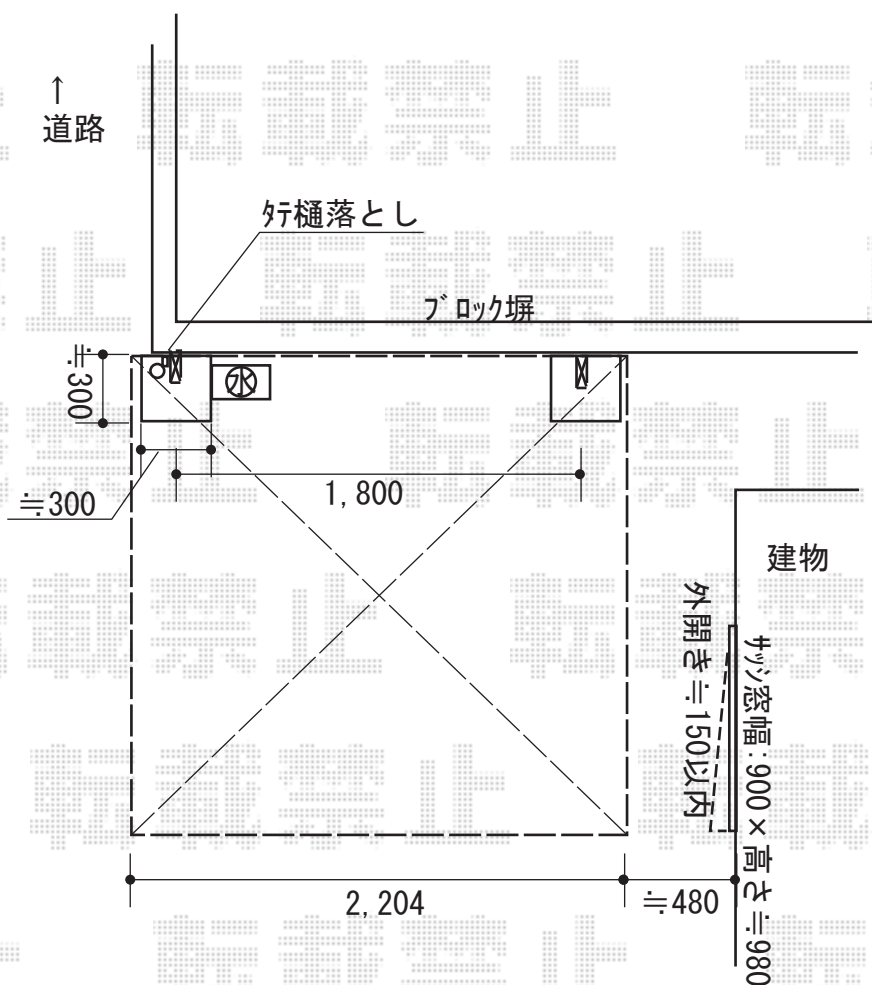

サイクルポート 施工概略図

LIXIL フーゴFミニ (フラットスタイル) 積雪~20cm対応
幅= 2,096mm
奥行= 2,204mm (3台~5台用)
色: ナチュラルシルバー
屋根材: ポリカーボネート (色: クリアマット・すりガラス調)
柱仕様: 標準柱仕様 (有効高 約1,900mm)

2018-5-500843

担当者

竹本