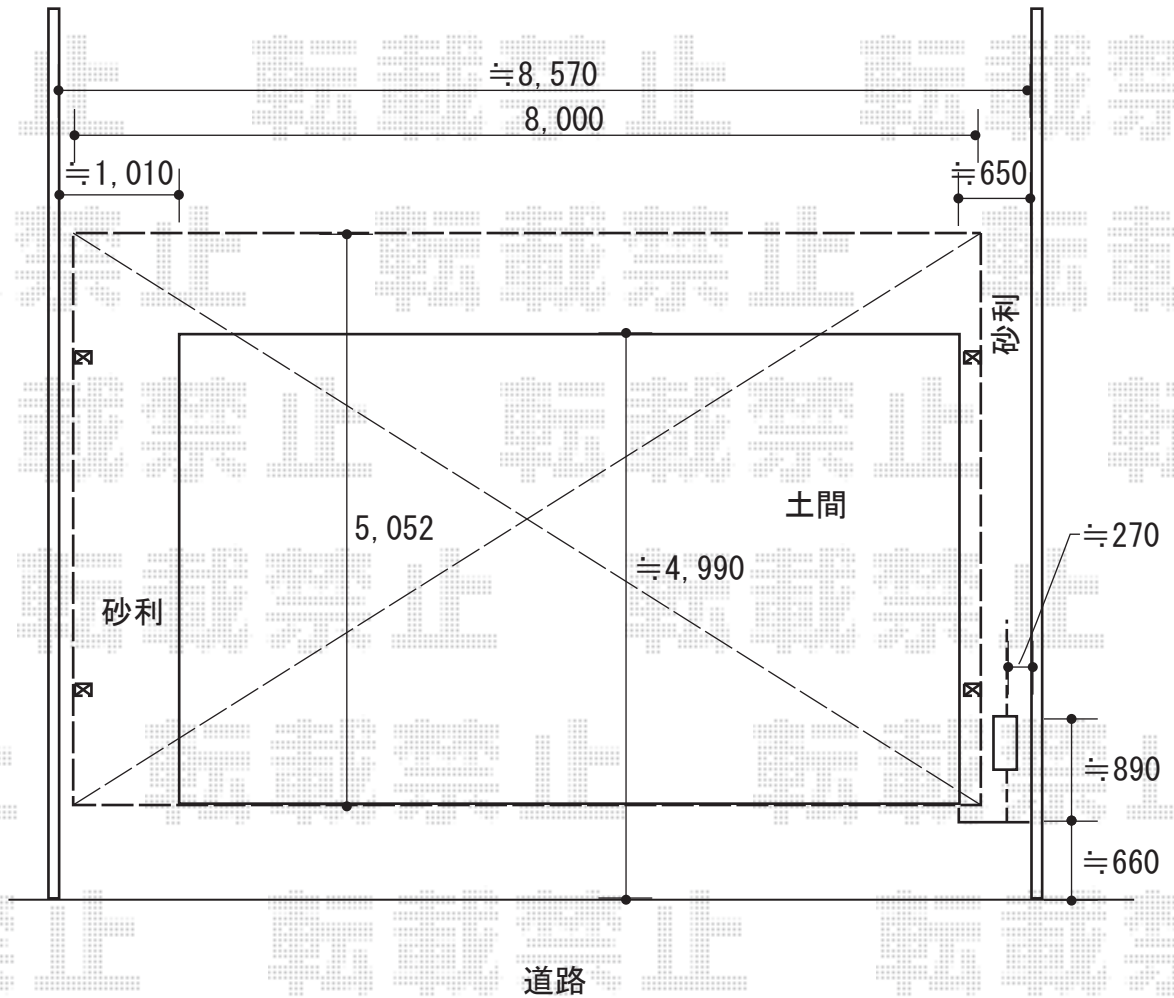

# カーポート 施工概略図

YKK AP レイナトリプルポートグラン 積雪~20cm対応  
幅= 8,000mm  
奥行= 5,052mm  
色: プラチナステン  
屋根材: 熱線遮断ポリカーボネート(クリアマット)  
柱仕様: ハイルーフ柱仕様(有効高 約2,350mm)

2018-5-500867

担当者

小林