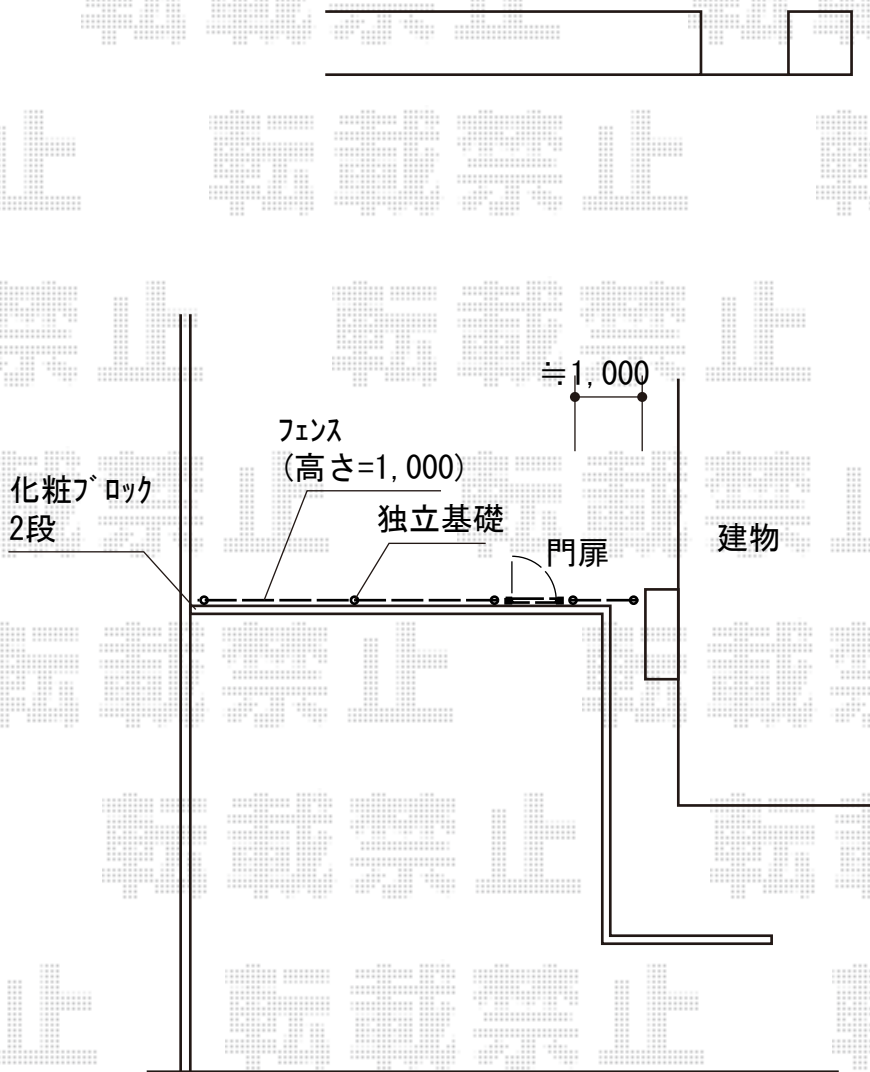

# 門扉・フェンス 施工概略図

LIXIL セレビュー門扉 RP3型 片開き 門柱式  
扉幅 = 800mm  
扉高 = 1,000mm  
色： 本体格子：クリエラスク/枠・柱：シャイングレー  
錠： ZAI型錠  
開き： 内開き

LIXIL セレビューフェンス RP3型 自在柱  
本体 (W×H) = (1,975×1,000mm) × 3枚  
自在柱： 1000用 × 5本  
エンドキャップ： 2セット  
色： 本体格子：クリエラスク/柱・枠：シャイングレー