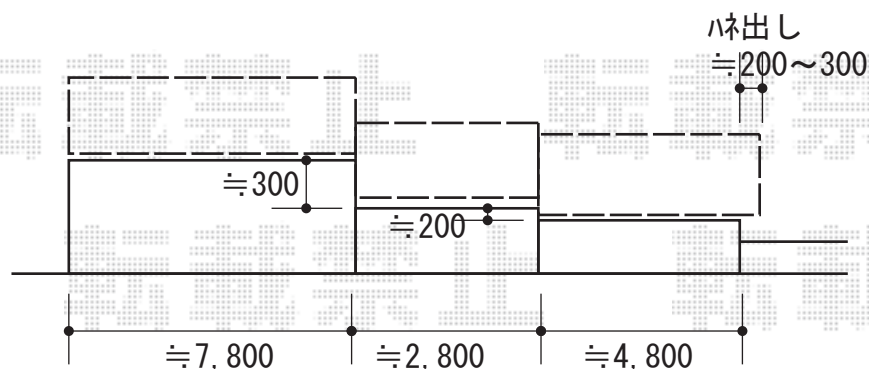

フェンス 施工概略図

Value Select ミエーネフェンス 目隠しルーバータイプ ※柱別途

本体 (W×H) = (1,975×800mm) × 16枚

端部カバー: T80 × 2セット

端部キャップ: 6セット

色: チャコールブラック

YKK AP 2段支柱<ブロック建て用>

ブロック建て用2段支柱[控え柱なし]: T150 *1mピッチ × 19本

色: カームブラック

Value Select ミエーネフェンス フェンス下 隙間隠し

本体: 8セット

端部キャップ: 3セット

色: チャコールブラック

2018-5-500898

担当者

新西