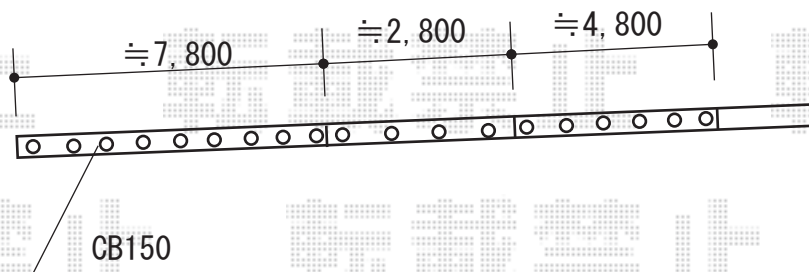

フェンス 施工概略図

Value Select ミエーネフェンス 目隠しルーバータイプ ※柱別途

本体 (W×H) = (1,975×800mm) × 16枚

端部カバー: T80 × 2セット

端部キャップ: 6セット

色: チャコールブラック

YKK AP 2段支柱<ブロック建て用>

ブロック建て用2段支柱[控え柱なし]: T150 *1mピッチ × 19本

色: カームブラック

Value Select ミエーネフェンス フェンス下 隙間隠し

本体: 8セット

端部キャップ: 3セット

色: チャコールブラック

2018-5-500898

担当者

新西