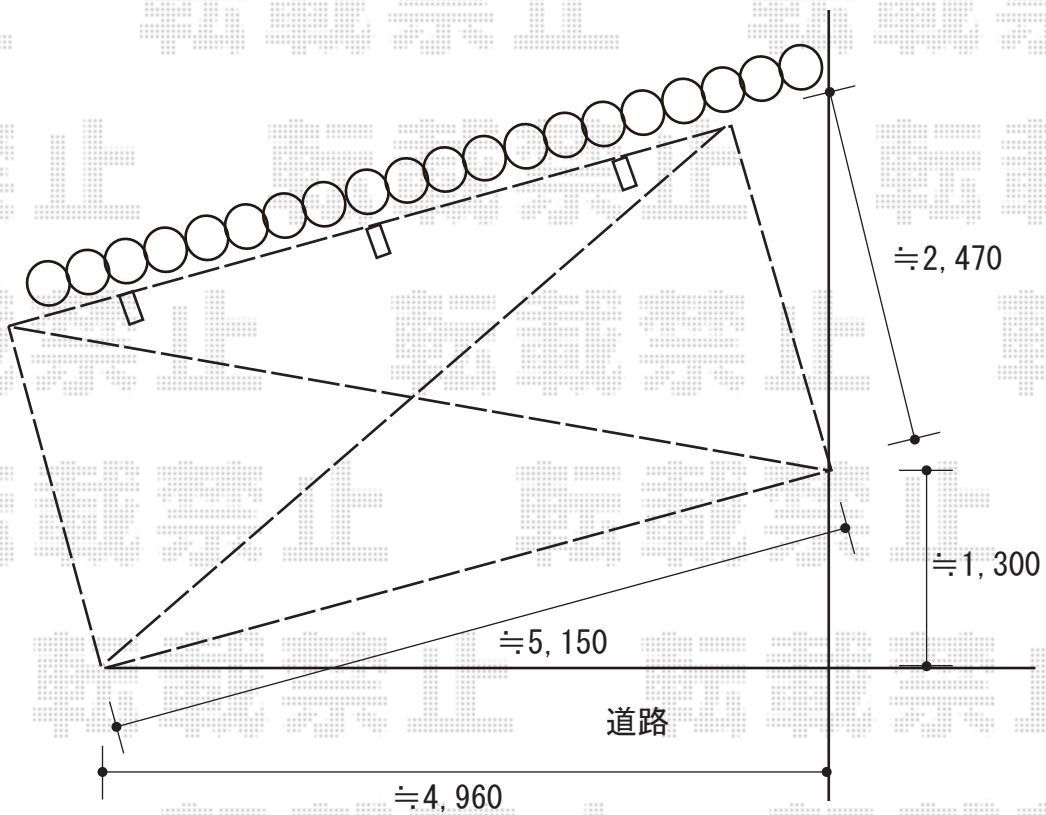

カーポート 施工概略図

YKK AP レイナポートグラン50 積雪～50cm対応
幅= 2,400mm
奥行= 5,052mm
色： プラチナステン
屋根材： 熱線遮断ポリカーボネート(クリアマット)
柱仕様： ハイルフ柱仕様 (有効高 約2,350mm)

2018-5-500967

担当者

小林