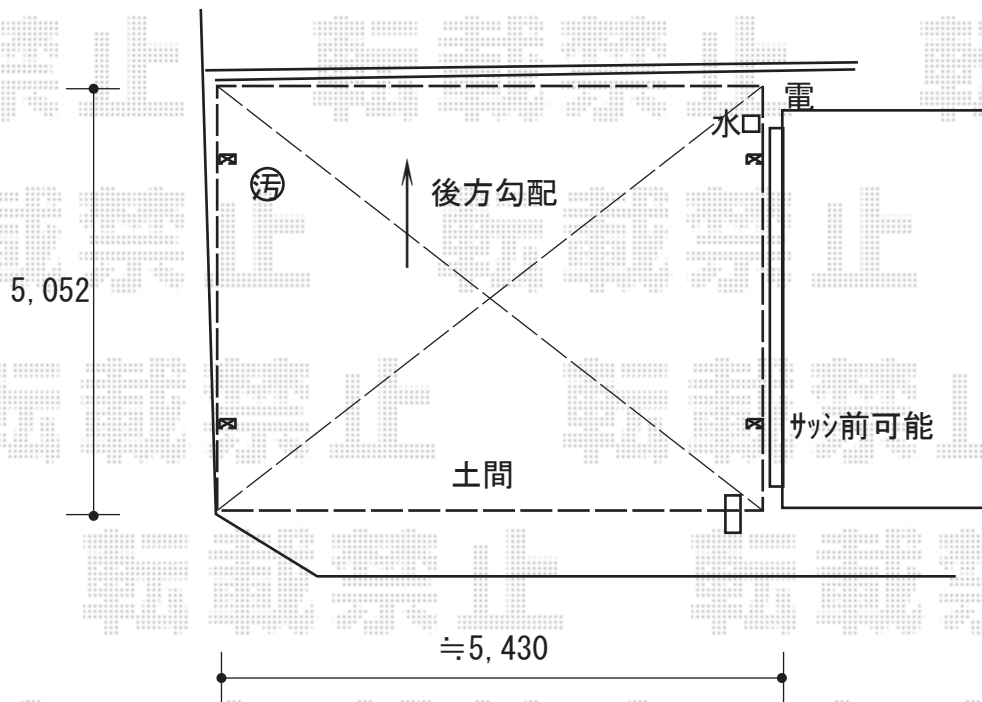

カーポート 施工概略図

YKK AP エフルージュ ツイン マテリアルカラー 積雪~20cm対応
幅= 5,398mm
奥行= 5,052mm
色： プラチナステン
屋根材： ポリカーボネート（トーマイマット）
柱仕様： ハイルフ柱仕様（有効高 約2,350mm）

2018-5-501019

担当者 村上（公）