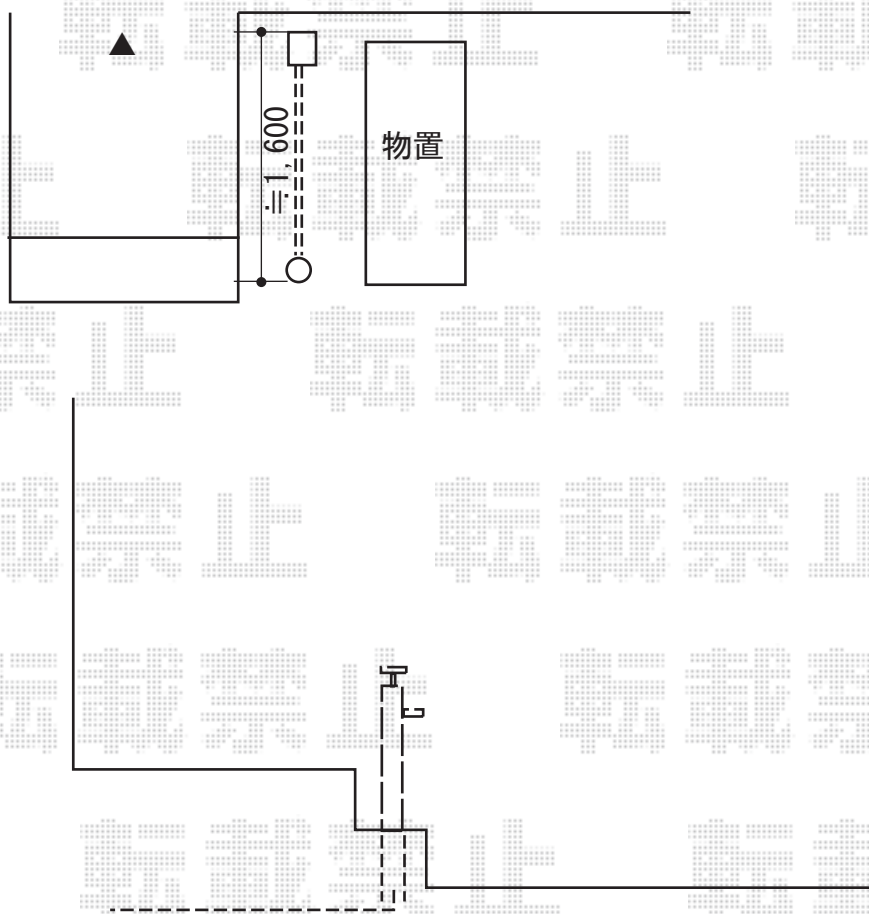

立水栓 施工概略図

ニッコー 立水栓ユニット コロルミニ・スプリンクル 焼付塗装
色：ホワイト

2018-5-501022

担当者

犬伏