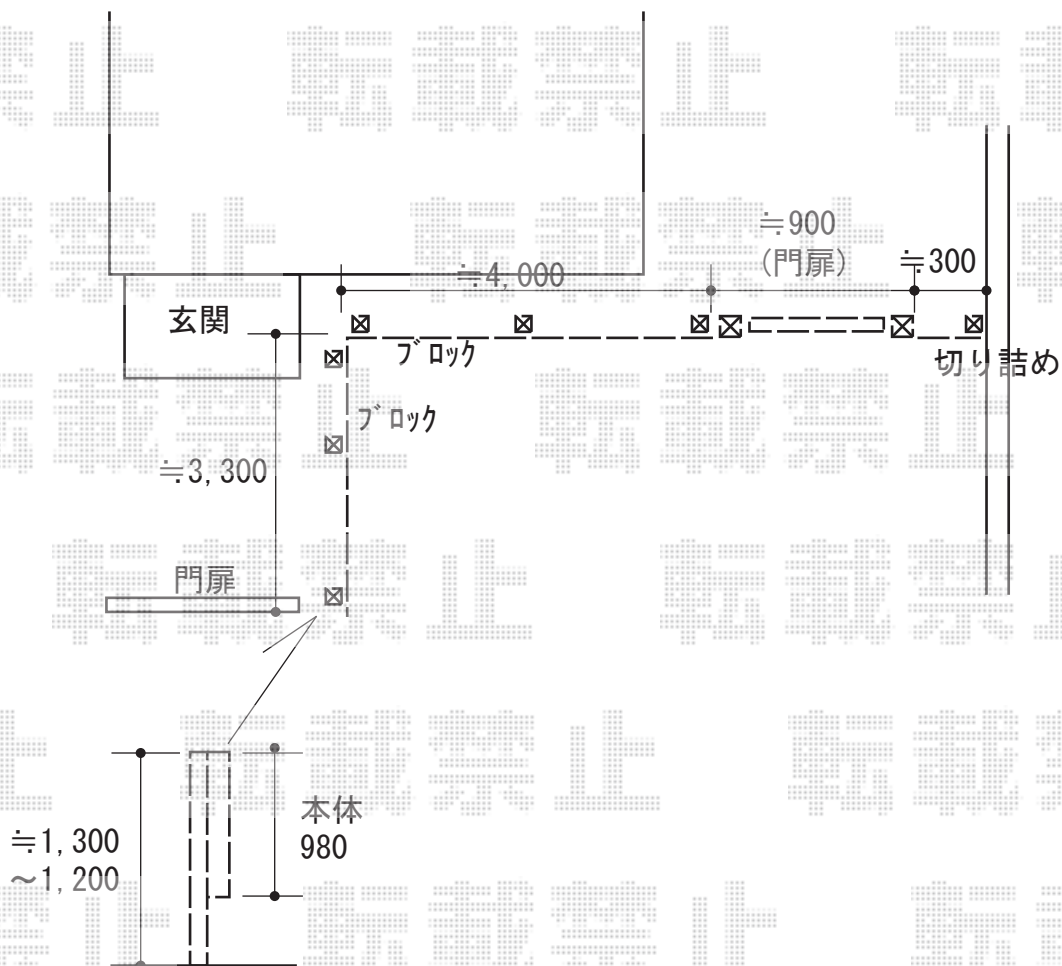

門扉・フェンス 施工概略図

YKK AP シンプレオ門扉3型 横太格子 片開き 門柱使用
扉幅 = 900mm
扉高 = 1,200mm
色 : ブラウン
錠 : 打掛錠1型
開き : 内開き

Value Select ミエーネ目隠しルーバーフェンス 上段のみ設置 自立建て用
本体1枚 (W×H) = (1,975×1,000mm) × 4枚
2段柱 (独立専用) : T130×7本
端部キャップ : 2
目隠しコーナー継手 : T100 × 1
端部カバー : T100 × 1セット
色 : グレースブラウン

2018-5-501029

担当者

細川