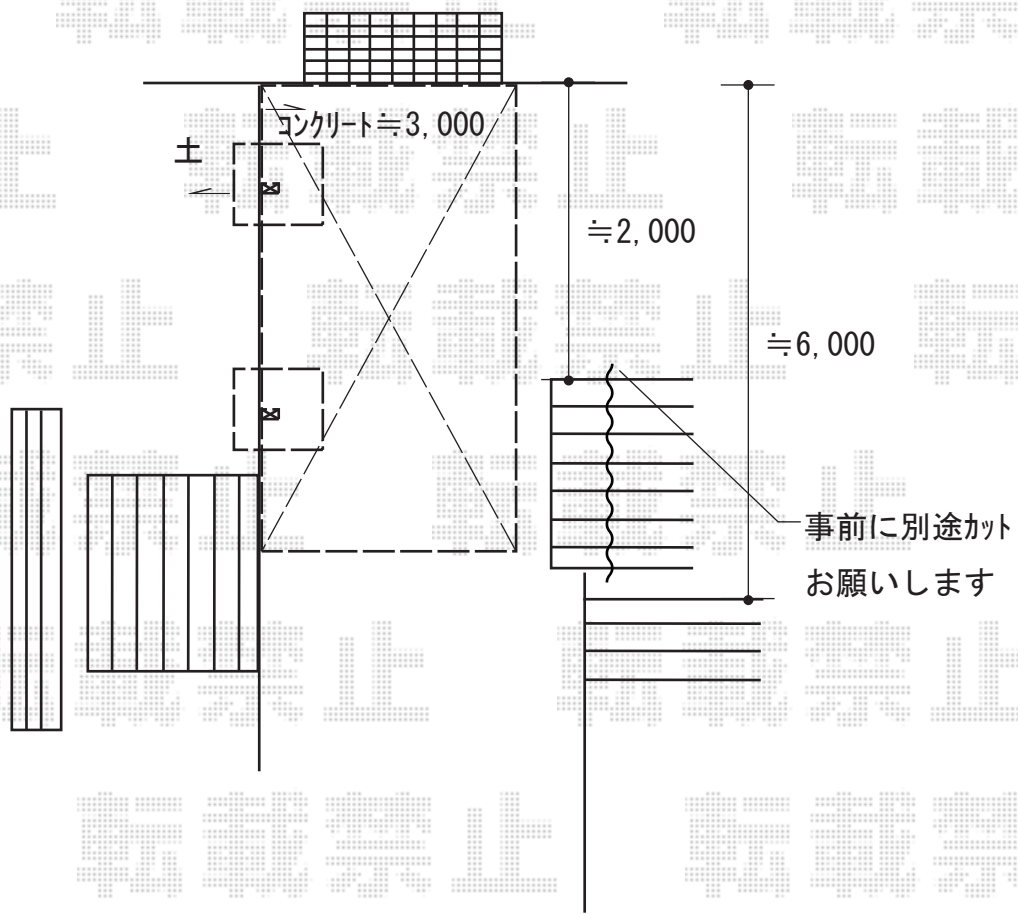

カーポート 施工概略図

YKK AP レイナポートグラン 積雪~20cm対応
幅= 3,000mm
奥行= 5,400mm
色: プラチナステン
屋根材: 熱線遮断ポリカーボネート(クリアマット)
柱仕様: 標準柱仕様(有効高 約2,000mm)

2018-5-501085

担当者

村上(公)