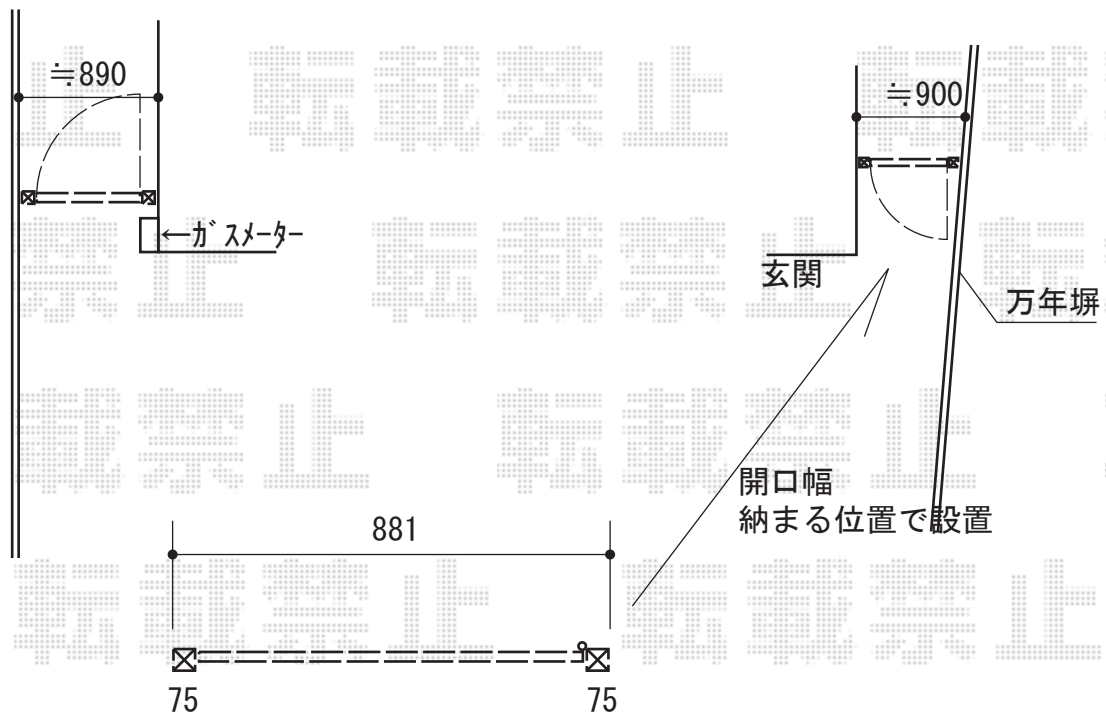

門扉2台 施工概略図

YKK AP シンプレオ門扉10型 たて粗格子 片開き 門柱使用 (内開き)

扉幅 = 700mm
扉高 = 1,000mm
色 : ホワイト
錠 : 打掛錠1型
開き : 内開き

YKK AP シンプレオ門扉10型 たて粗格子 片開き 門柱使用 (外開き)

扉幅 = 700mm
扉高 = 1,000mm
色 : ホワイト
錠 : 打掛錠1型
開き : 外開き

2018-5-501162