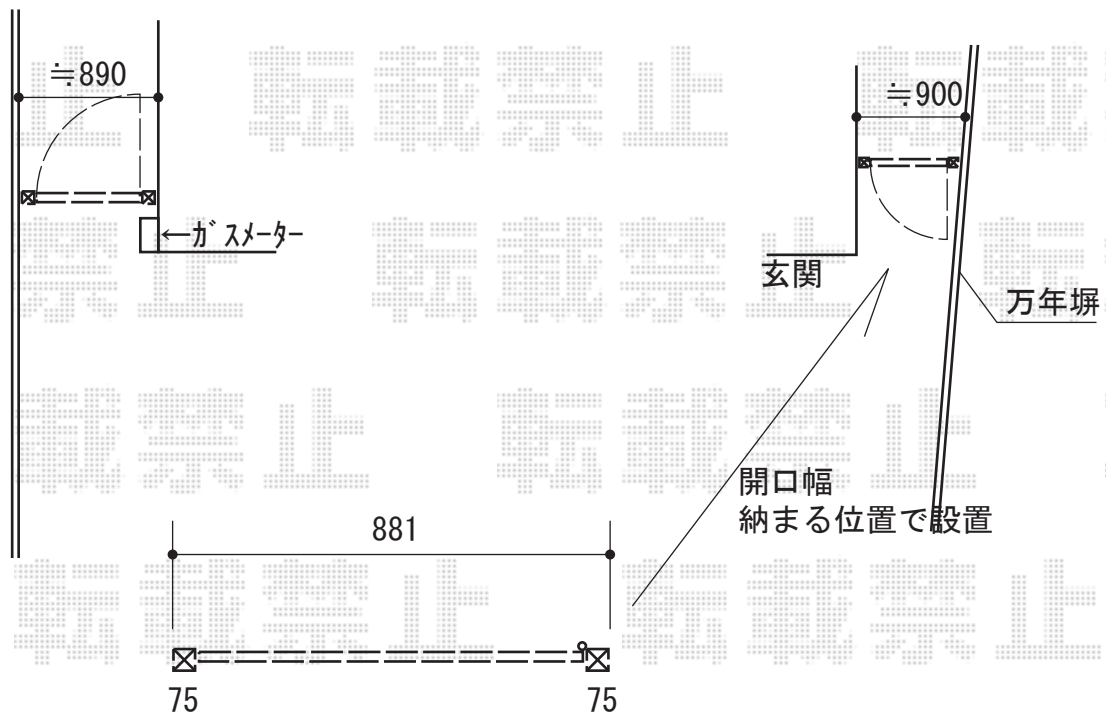

門扉2台 施工概略図

YKK AP シンプレオ門扉10型 たて粗格子 片開き 門柱使用 (内開き)

扉幅 = 700mm
 扉高 = 1,000mm
 色 : ホワイト
 錠 : 打掛錠1型
 開き : 内開き

YKK AP シンプレオ門扉10型 たて粗格子 片開き 門柱使用 (外開き)

扉幅 = 700mm
 扉高 = 1,000mm
 色 : ホワイト
 錠 : 打掛錠1型
 開き : 外開き

2018-5-501162