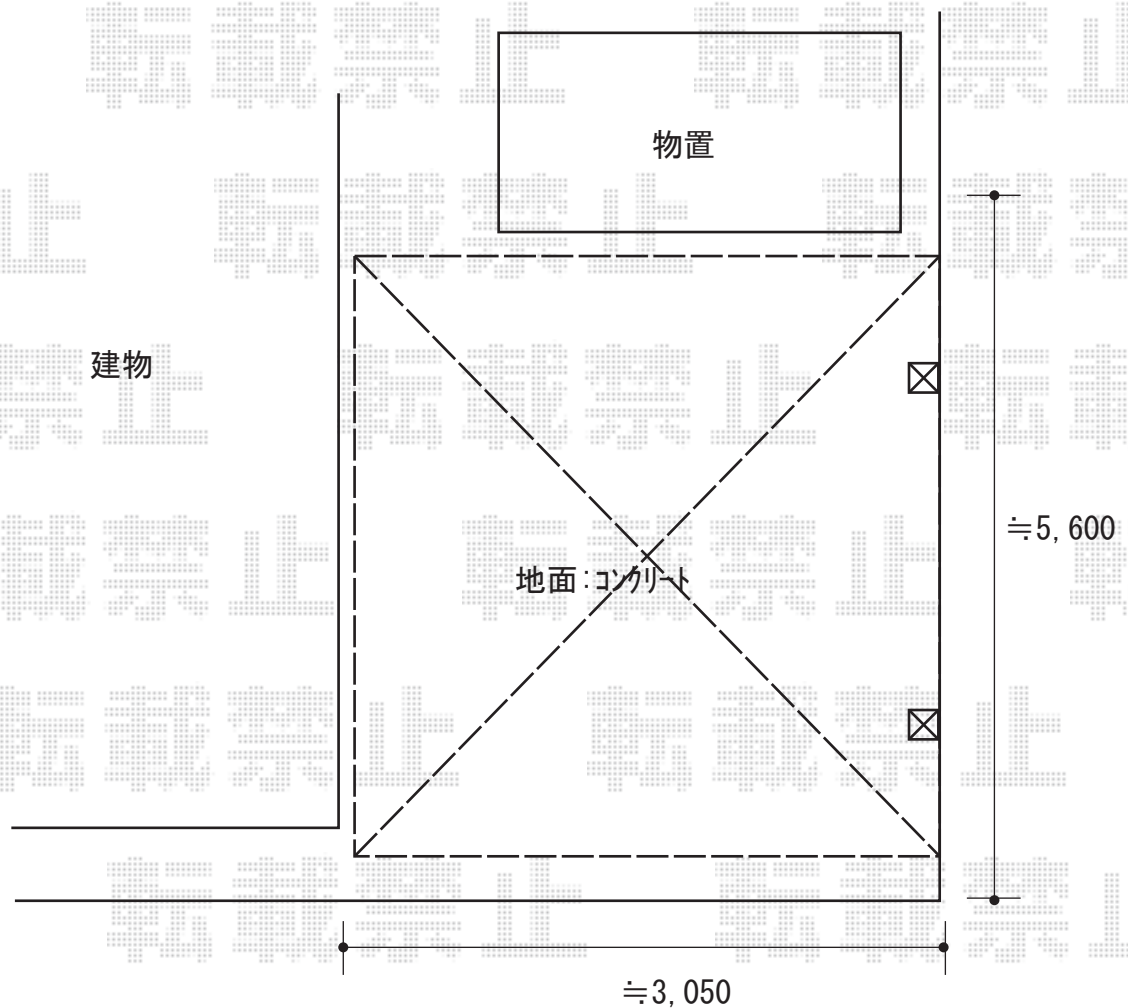

カーポート 施工概略図

YKK AP レイナポートグラン 積雪～20cm対応

幅= 3,000mm

奥行= 5,400mm

色： ブラウン

屋根材： 熱線遮断ポリカーボネート（アースブルーマット調）

柱仕様： ハイルーフ柱仕様（有効高 約2,350mm）

YKK AP レイナポートグラン 着脱式サポート柱 標準・ハイルーフ兼用2本入り×1セット

色： ブラウン

2018-5-501227

担当者

伊野