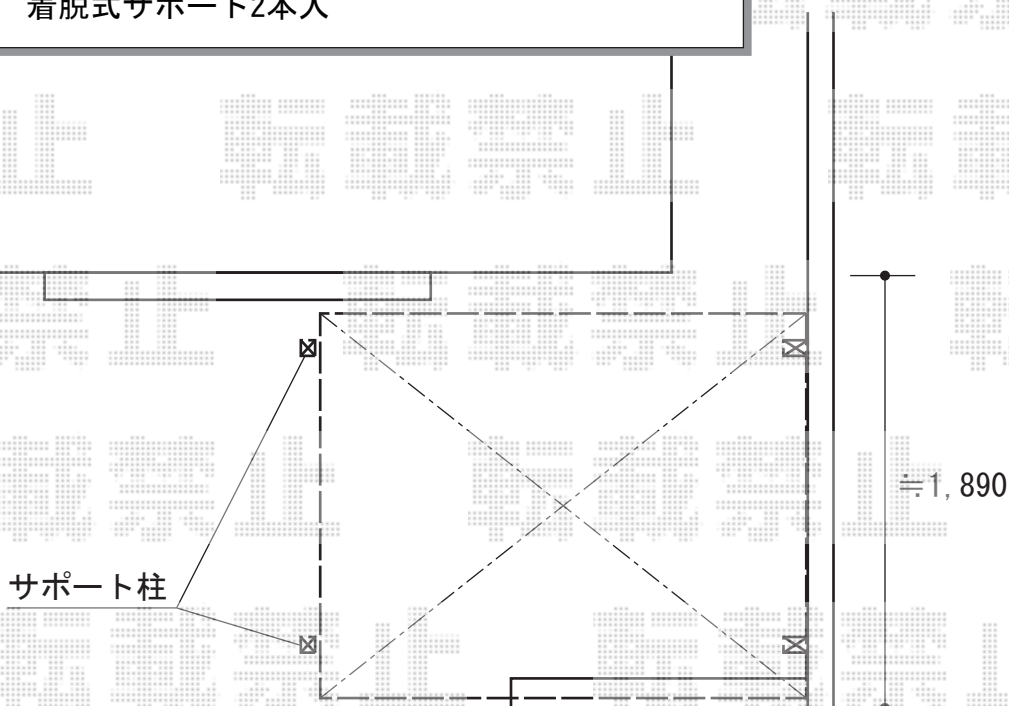

# サイクルポート 施工概略図

LIXIL ネスカRミニ (ラウンドスタイル) 積雪~20cm対応  
幅= 2,101mm  
奥行= 2,156mm(3台~5台用)  
色: シャイングレー  
屋根材: ポリカーボネート (クリアマット・すりガラス調)  
柱仕様: ロング柱仕様 (有効高 約2,500mm)

LIXIL ネスカRミニ サイドパネル  
奥行サイズ: L22用  
高さ= H1000 \* 1段  
色: シャイングレー  
パネル材: ポリカーボネート (クリアマット・すりガラス調)  
柱仕様: ロング25柱仕様  
サポート柱: 着脱式サポート2本入