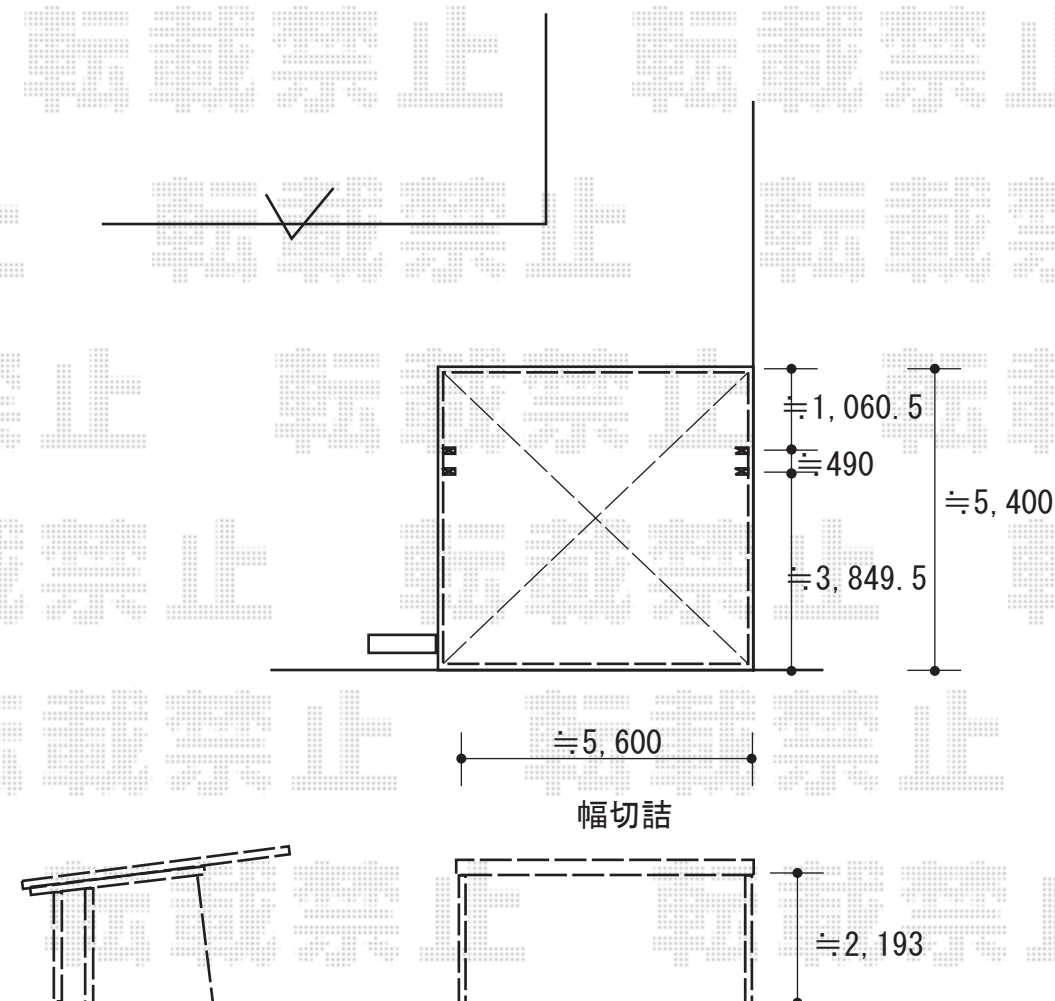

カーポート 施工概略図

YKK AP エフルージュツインEX 後方支持タイプ 積雪~20cm対応
幅= 5,988mm

奥行= 5,400mm

色： プラチナステン

屋根材： 熱線遮断ポリカーボネート（アースブルーマット調）

柱仕様： ハイルーフ柱仕様（有効高 約2,300mm）

YKK AP エフルージュツインEX 後方支持タイプ 2本入×1セット

色： プラチナステン

2018-5-501268

担当者

小林