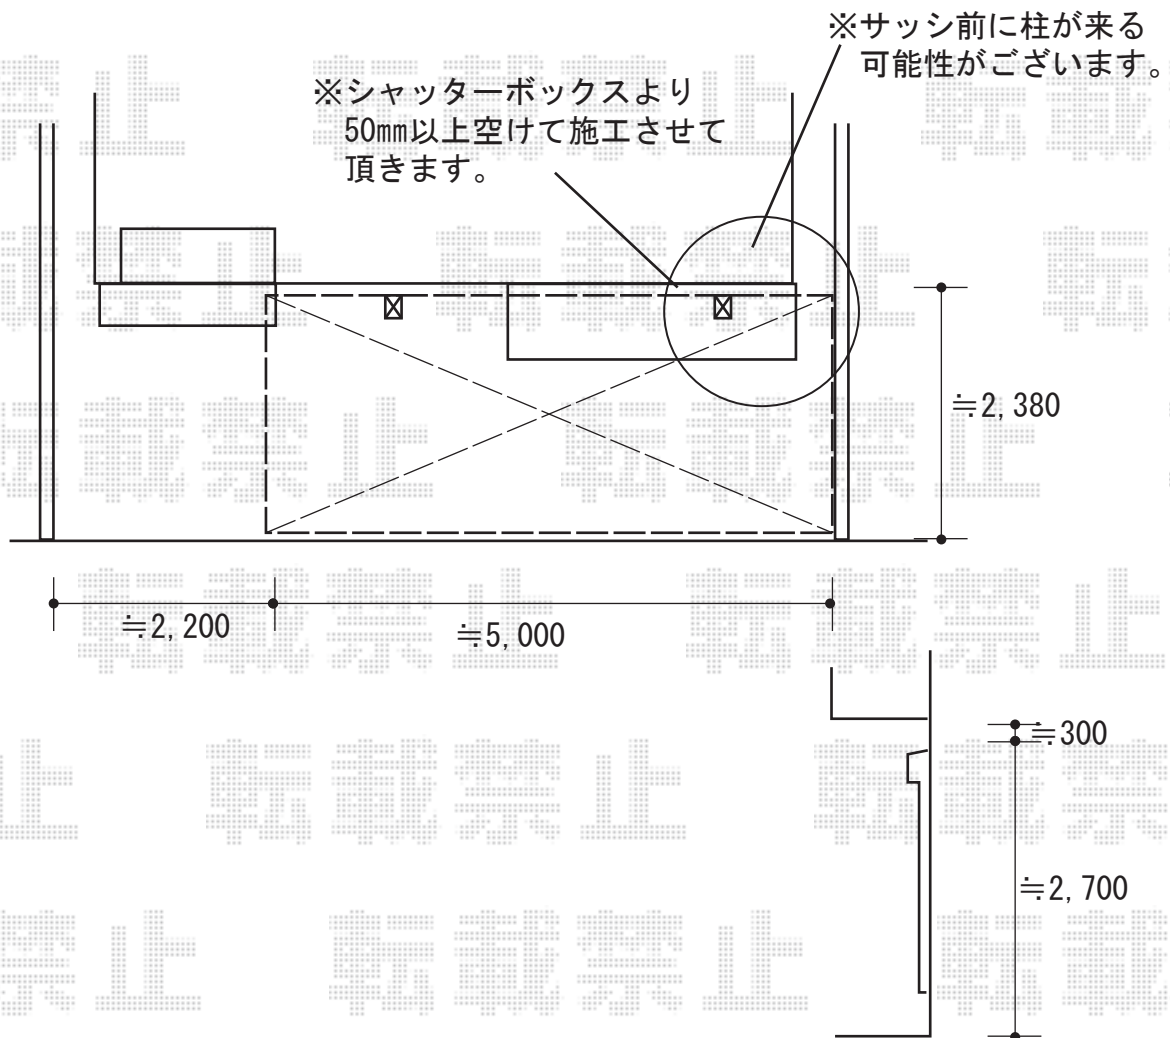

カーポート 施工概略図

三協アルミ ニューマイリッシュ 逆勾配 前下がり マテリアルカラー 積雪～20cm対応  
幅= 2,537mm 奥行= 5,071mm 色：アーバングレー + トラッドパイン  
屋根材：ポリカーボネート（かすみ）  
柱仕様：ロング柱仕様（有効高 約2,500mm）

三協アルミ ニューマイリッシュ 竿掛けセット 柱取り付けタイプ 2コ1組×1セット  
色：アーバングレー

※納まりはイメージです。