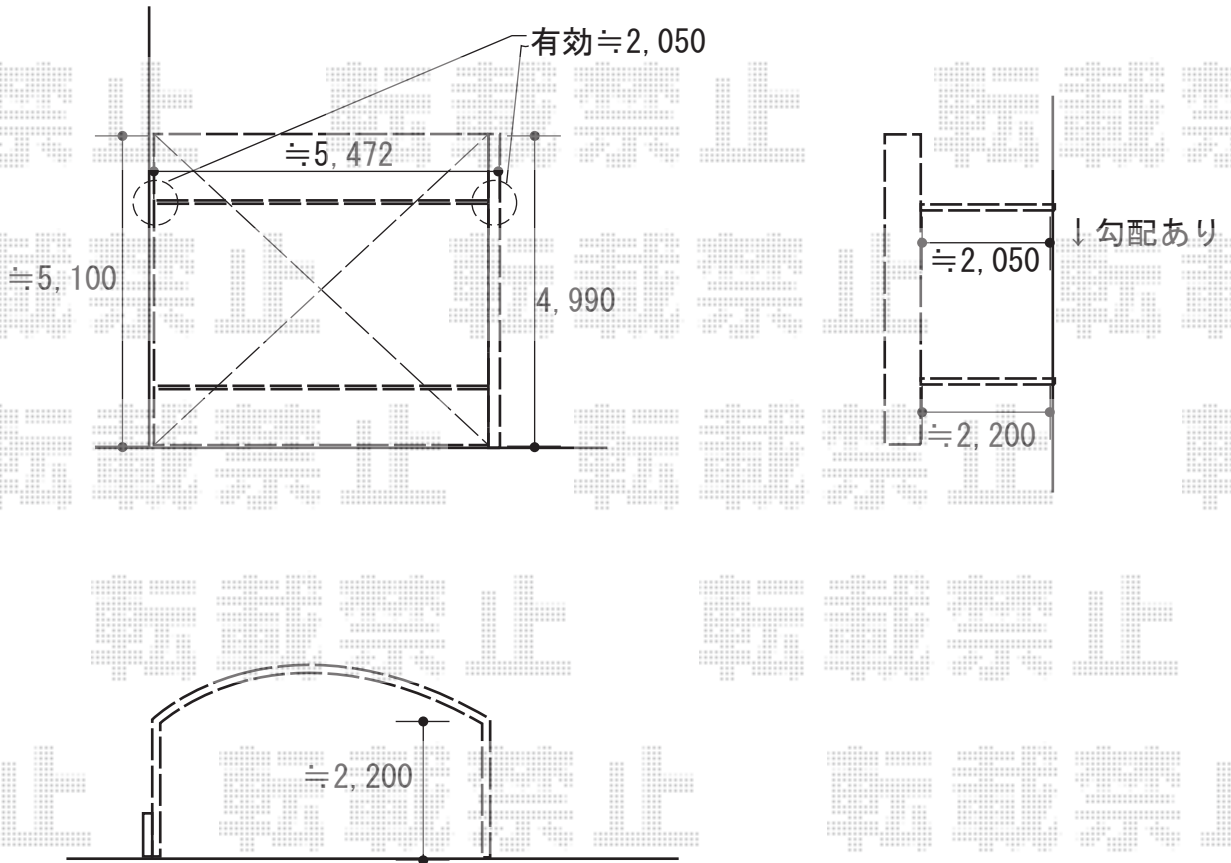

# カーポート 施工概略図

LIXIL ネスカR (ラウンドスタイル) ワイド 積雪~20cm対応  
幅= 5,442mm  
奥行= 4,980mm  
色 : ナチュラルシルバー  
屋根材 : 熱線吸収ポリカーボネート (クリアマットS・すりガラス調)  
柱仕様 : 標準柱仕様 (有効高 約2,200mm)

2018-5-501318

担当者

小林