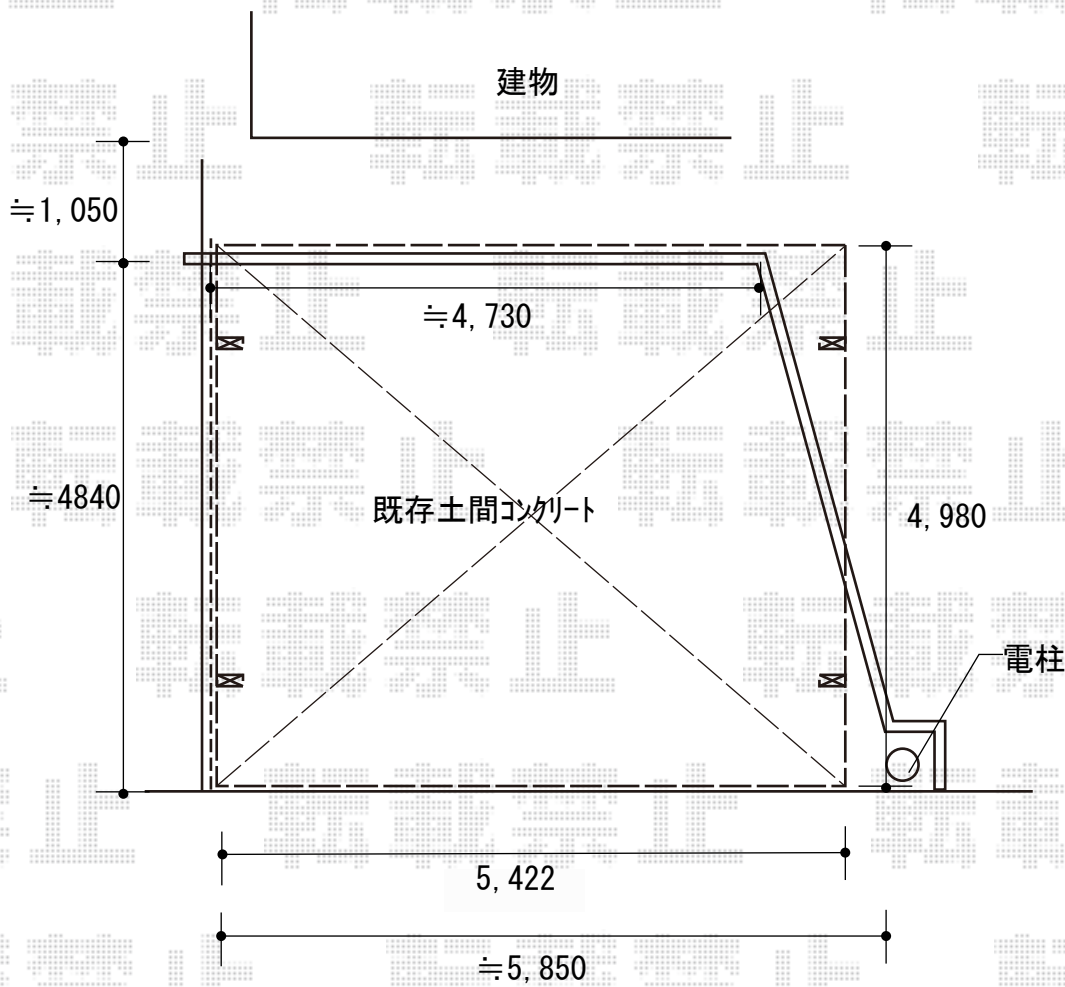

カーポート 施工概略図

LIXIL ネスカR (ラウンドスタイル) ワイド 積雪~20cm対応

幅= 5,442mm

奥行= 4,980mm

色： ナチュラルシルバー

屋根材： ポリカーボネート (クリアブルー)

柱仕様： ロング柱25仕様 (有効高 約2,500mm)

LIXIL (TOEX) ネスカRワイド 収納式物干しセット 標準 2本入り×1セット

色： ナチュラルシルバー

※納まりはイメージです

2018-5-501347

担当者

竹本