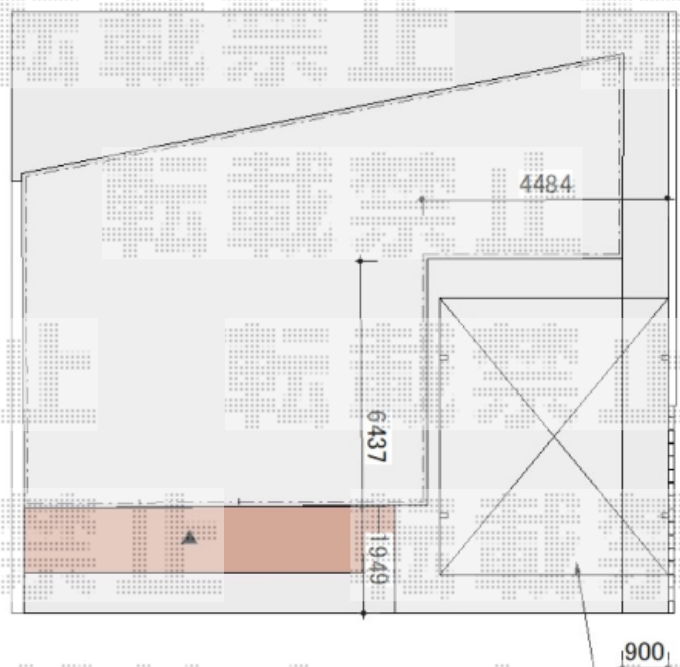

カーポート 施工概略図

YKK AP レイナツインポートグラン 積雪~20cm対応
幅= 4,801mm
奥行= 5,052mm
色: ピュアシルバー
屋根材: 熱線遮断ポリカーボネート(クリアマット)
柱仕様: ハイルーフ柱仕様(有効高 約2,350mm)