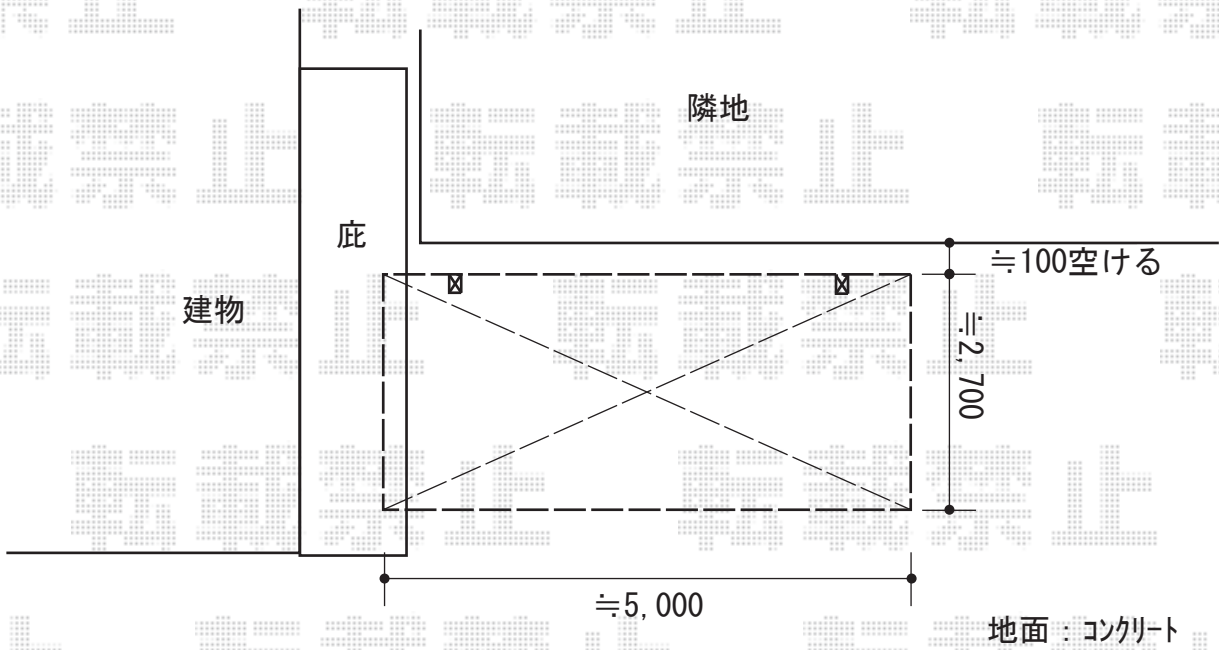

# カーポート 施工概略図

LIXIL ネスカR (ラウンドスタイル) 積雪~20cm対応  
幅= 2,701mm  
奥行= 4,980mm  
色: ホワイト  
屋根材: ポリカーボネート (クリアブルー)  
柱仕様: 標準柱仕様 (有効高 約2,200mm)

2018-5-501439

担当者

小林