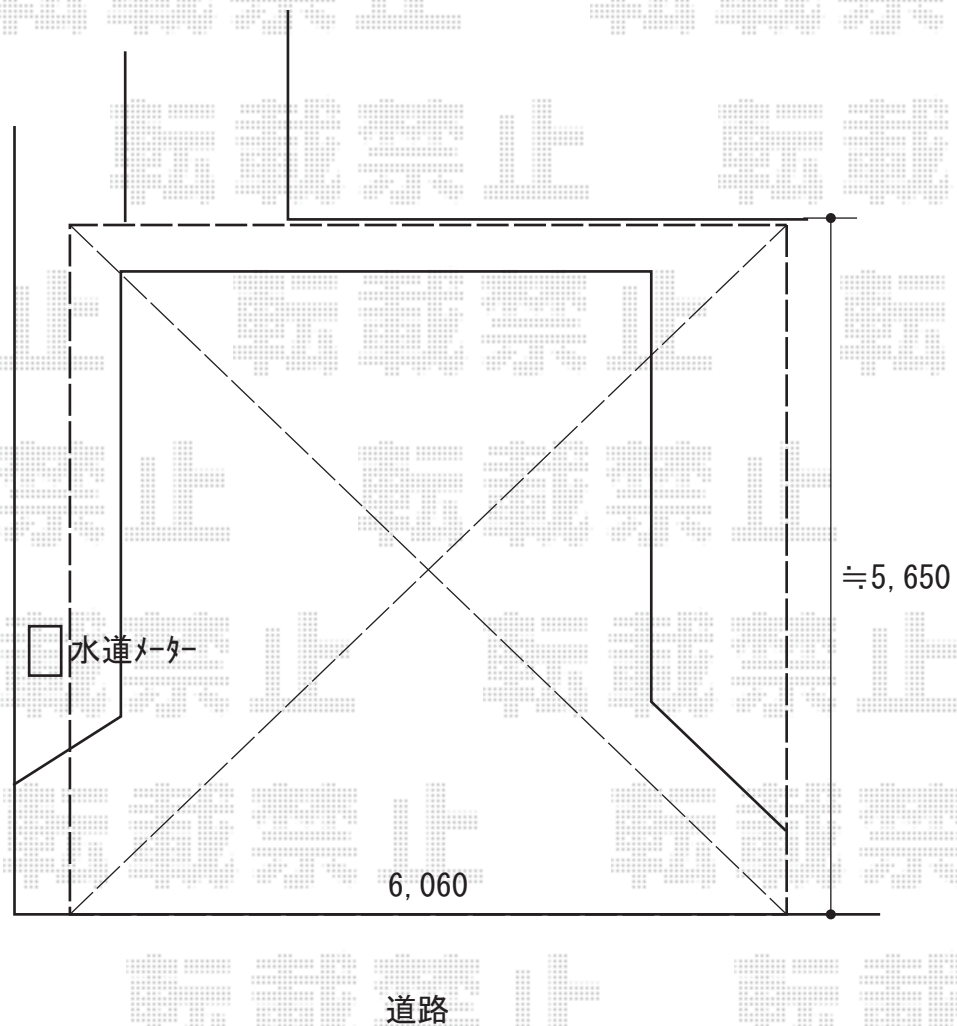

カーポート 施工概略図

LIXIL ネスカR (ラウンドスタイル) ワイド 積雪~20cm対応
幅= 6,060mm
奥行= 5,686mm
色 : ナチュラルシルバー
屋根材 : 熱線吸収ポリカーボネート (色 : クリアマットS・すりガラス調)
柱仕様 : ロング柱25仕様 (有効高 約2,500mm)

※納まりはイメージです。

2018-5-501454

担当者

伊野