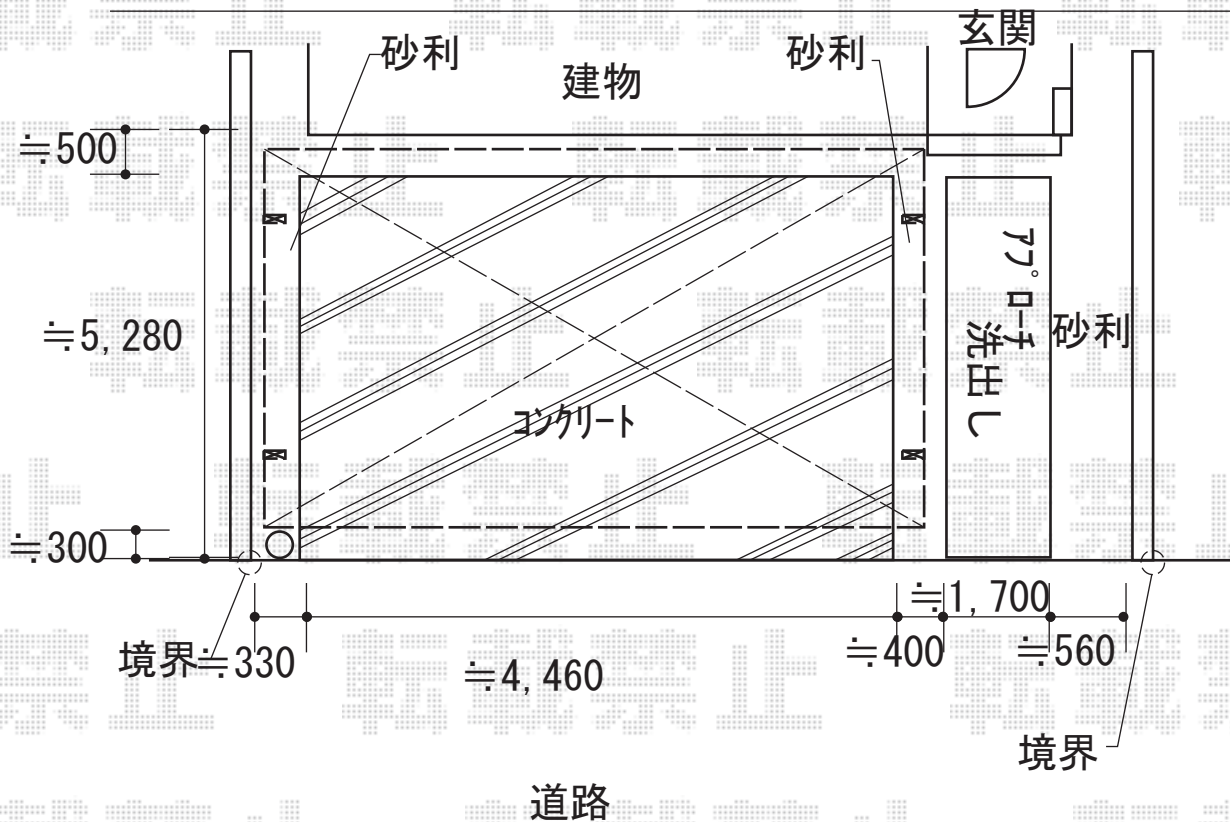

カーポート 施工概略図

YKK AP レイナツインポートグラン 積雪~20cm対応
幅= 5,097mm
奥行= 5,052mm
色： プラチナステン
屋根材： ポリカーボネート（トーマイマット）
柱仕様： ハイルフ柱仕様（有効高 約2,350mm）

YKK AP ヴェクターテラス 吊り下げ式固定物干し ロング 2本入
色： プラチナステン

2018-5-501465

担当者

竹本