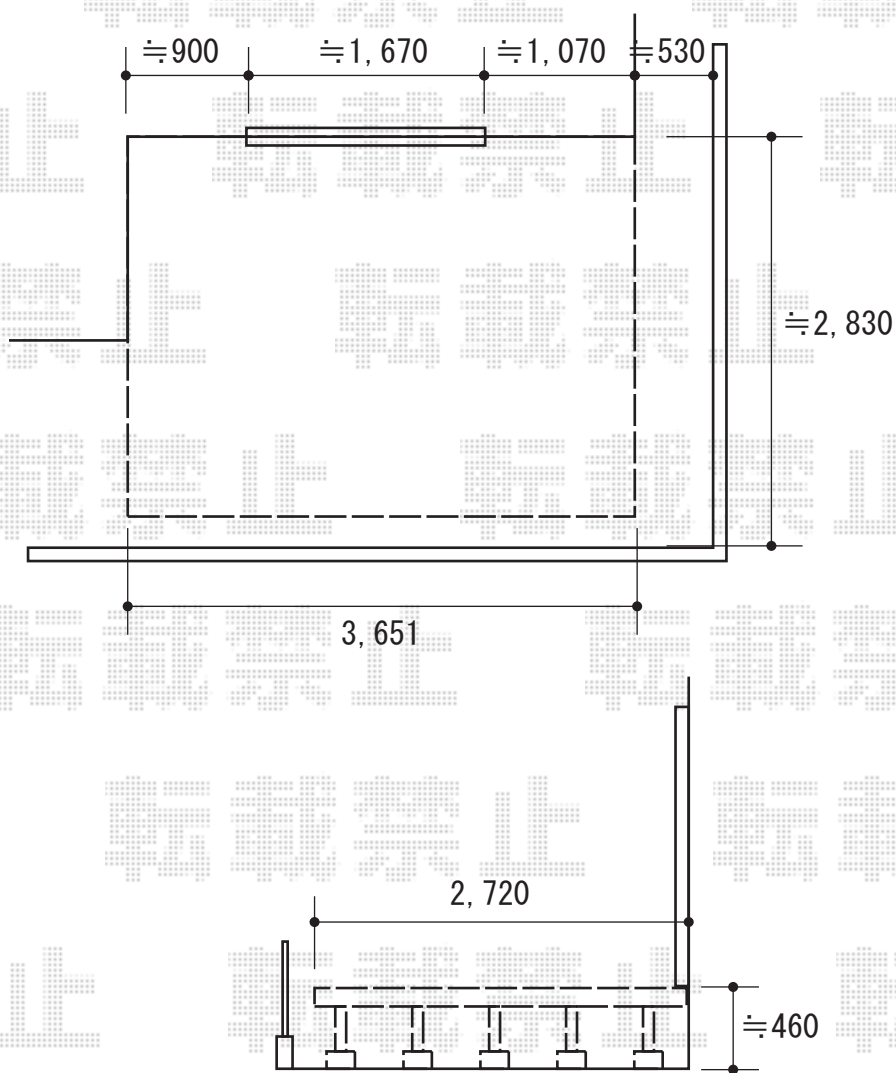

ウッドデッキ 施工概略図

YKK AP リウッドデッキ 200
間口= 2.0間(3,651mm)
出幅= 9尺(2,720mm)
色 : ナチュラルブラウン
床板 : 縦貼り
幕板 : 標準幕板
束柱 : Tタイプ(400~550mm) (色 : カームブラック)

2018-5-501490

担当者

関