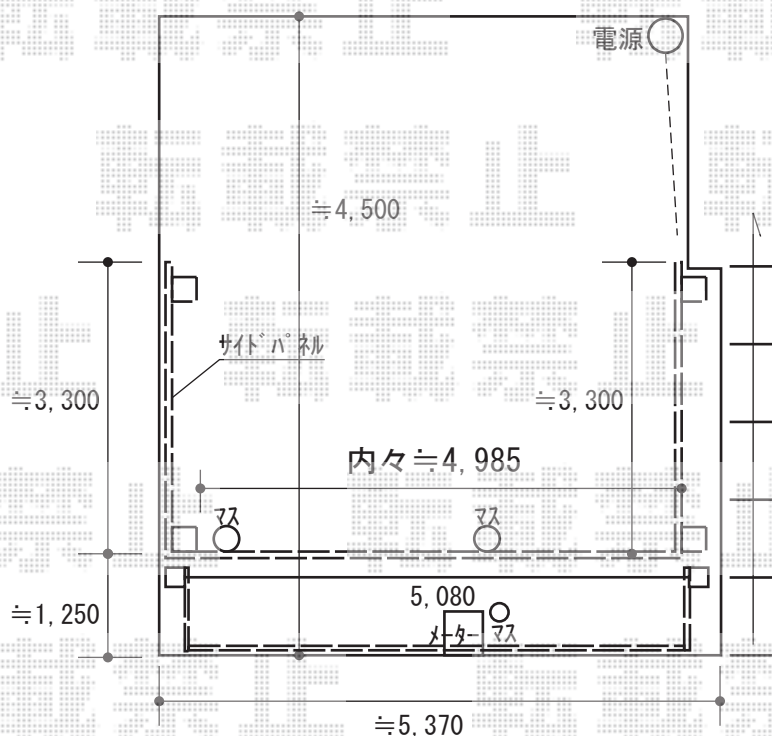

カーゲート+サイドパネル 施工概略図

LIXIL (TOEX) ワイドオーバードアS2型 電動式
 本体 (W×H) = (5,050mm × 1,000mm)
 色: シャイングレー
 柱仕様: 標準柱仕様 (有効通過高1,850mm)
 駆動: 1モーター外観左側駆動/AC100V結線用柱仕様
 リモコン: 標準2個入り

LIXIL (TOEX) ワイドオーバードアS2型 リモコン送信器PDC-3型 (追加用) ×1セット

YKK AP 【外観左】レイナポートグラン サイドパネル×3枚
 奥行サイズ: 長さ51用
 高さ= 836mm*1段
 色: プラチナステン
 パネル材: ポリカーボネート (トーマイマツト)
 柱仕様: 標準柱*間柱なし
 数量: (¥77,800) ×3

YKK AP 【外観右】レイナポートグラン サイドパネル
 奥行サイズ: 長さ51用
 高さ= 1,036mm*1段
 色: プラチナステン
 パネル材: ポリカーボネート (トーマイマツト)
 柱仕様: 標準柱*間柱なし

- 外観左パ°ル -

- 外観右パ°ル -

樋φ≒60

2018-5-501517

担当者

犬伏