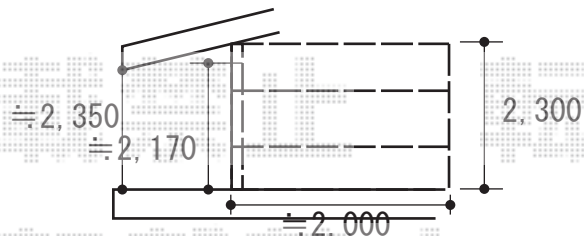

カーゲート+サイドパネル 施工概略図

LIXIL (TOEX) ワイドオーバードアS2型 電動式
 本体 (W×H) = (5,050mm × 1,000mm)
 色: シャイングレー
 柱仕様: 標準柱仕様 (有効通過高1,850mm)
 駆動: 1モーター外観左側駆動/AC100V結線用柱仕様
 リモコン: 標準2個入り

LIXIL (TOEX) ワイドオーバードアS2型 リモコン送信器PDC-3型 (追加用) ×1セット

YKK AP 【外観左】レイナポートグラン サイドパネル×3枚
 奥行サイズ: 長さ51用
 高さ= 836mm*1段
 色: プラチナステン
 パネル材: ポリカーボネート (トーマイマツト)
 柱仕様: 標準柱*間柱なし
 数量: (¥77,800) ×3

YKK AP 【外観右】レイナポートグラン サイドパネル
 奥行サイズ: 長さ51用
 高さ= 1,036mm*1段
 色: プラチナステン
 パネル材: ポリカーボネート (トーマイマツト)
 柱仕様: 標準柱*間柱なし

- 外観左パ°ル -

- 外観右パ°ル -

樋φ≒60

2018-5-501517

担当者

犬伏