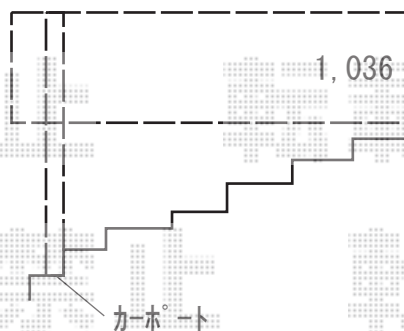

カーゲート+サイドパネル 施工概略図

LIXIL (TOEX) ワイドオーバードアS2型 電動式
 本体 (W×H) = (5,050mm × 1,000mm)
 色: シャイングレー
 柱仕様: 標準柱仕様 (有効通過高1,850mm)
 駆動: 1モーター外観左側駆動/AC100V結線用柱仕様
 リモコン: 標準2個入り

LIXIL (TOEX) ワイドオーバードアS2型 リモコン送信器PDC-3型 (追加用) ×1セット

YKK AP 【外観左】レイナポートグラン サイドパネル×3枚
 奥行サイズ: 長さ51用
 高さ= 836mm*1段
 色: プラチナステン
 パネル材: ポリカーボネート (トーマイマツト)
 柱仕様: 標準柱*間柱なし
 数量: (¥77,800) ×3

YKK AP 【外観右】レイナポートグラン サイドパネル
 奥行サイズ: 長さ51用
 高さ= 1,036mm*1段
 色: プラチナステン
 パネル材: ポリカーボネート (トーマイマツト)
 柱仕様: 標準柱*間柱なし

- 外観左パ°ル -

- 外観右パ°ル -

樋φ≒60

2018-5-501517

担当者

犬伏