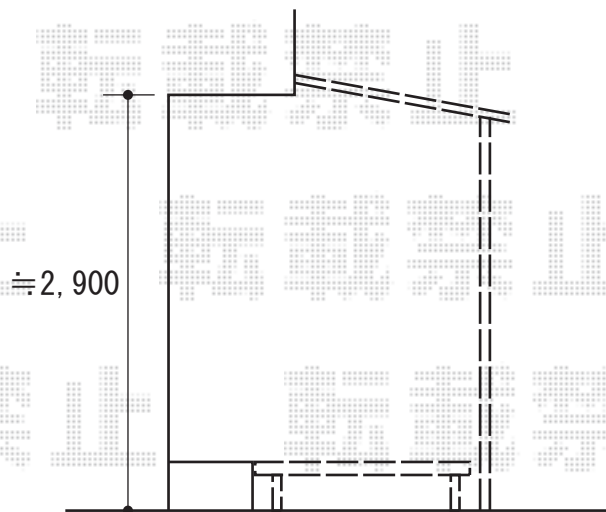

エクステリア商品工事 施工概略図

Value Select マージウッドデッキ

間口= 1.5間(2,651mm)

出幅= 5尺(1,520mm)

色： ナチュラル

床板： 縦貼り

幕板： 標準幕板

束柱： Sタイプ(550mm) (色：カームブラック)

LIXIL シュエット テラスタイプ 単体 積雪~20cm対応

間口= 関東間1.5間(柱芯々2,530mm 屋根幅2,820mm)

出幅= 5尺(1,485mm)

色： クリエモカ

屋根材： ポリカーボネート(クリアブラウン)

柱仕様： 出幅自在桁タイプ(柱2本)

施工方法： 上止め仕様

LIXIL シュエット 日除け

日除け本体： 関東間5尺(色：グレイジュ) × 3セット

日除けレール(レール2本入)： (色：オータムブラウン) × 3セット

フック棒： 1セット

2018-5-501543

担当者

細川