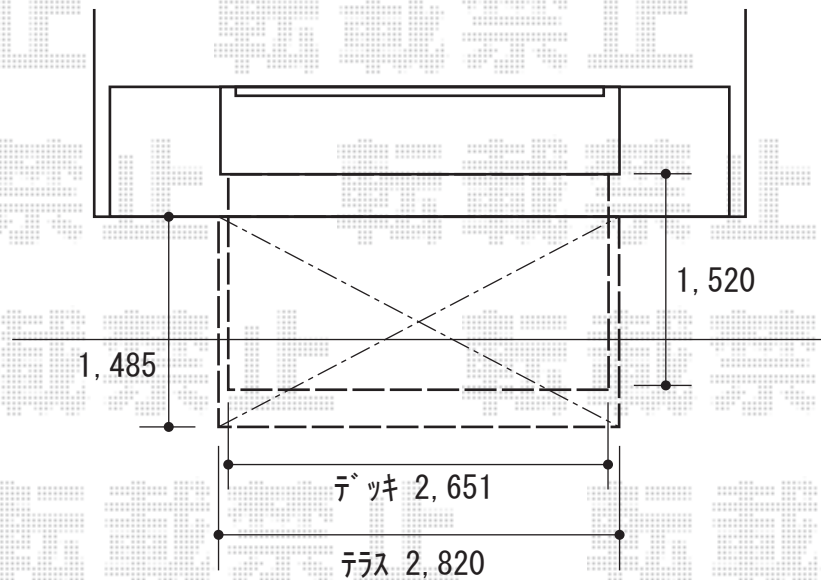

エクステリア商品工事 施工概略図

Value Select マージウッドデッキ

間口= 1.5間(2,651mm)

出幅= 5尺(1,520mm)

色： ナチュラル

床板： 縦貼り

幕板： 標準幕板

束柱： Sタイプ(550mm) (色：カームブラック)

LIXIL シュエット テラスタイプ 単体 積雪~20cm対応

間口= 関東間1.5間(柱芯々2,530mm 屋根幅2,820mm)

出幅= 5尺(1,485mm)

色： クリエモカ

屋根材： ポリカーボネート(クリアブラウン)

柱仕様： 出幅自在桁タイプ(柱2本)

施工方法： 上止め仕様

LIXIL シュエット 日除け

日除け本体： 関東間5尺(色：グレイジュ) × 3セット

日除けレール(レール2本入)： (色：オータムブラウン) × 3セット

フック棒： 1セット

2018-5-501543

担当者

細川