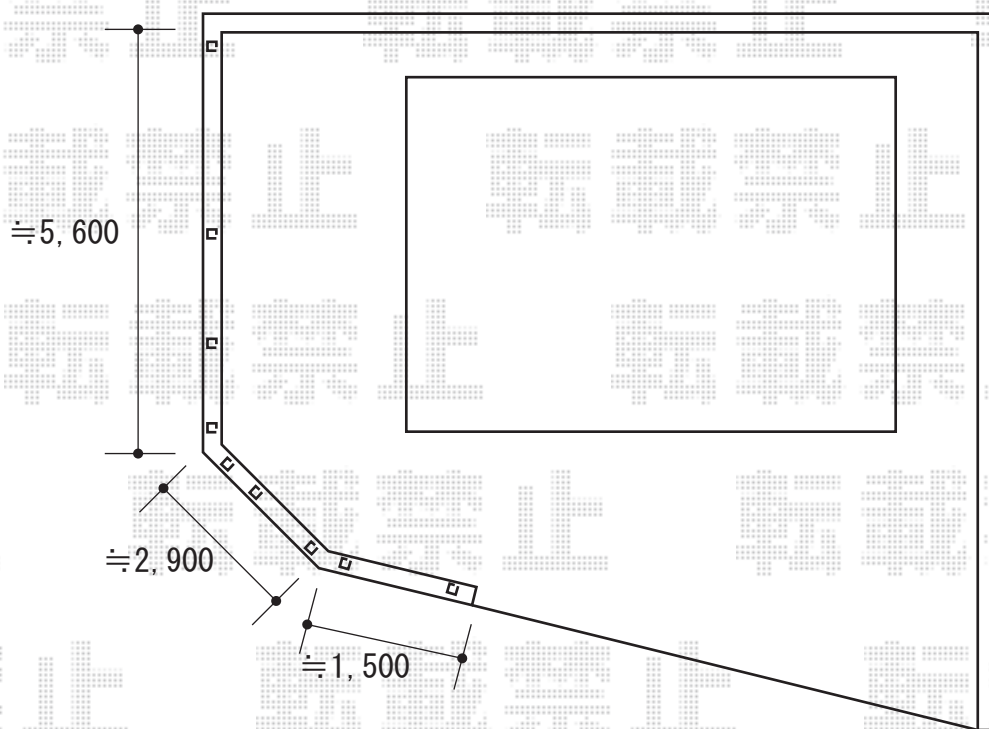

フェンス 施工概略図

タカショー エバーアートフェンス 横板貼 フリーポール
本体 (W×H) = (1,998×720mm) × 6枚
フリーポール (ウッド) : 2008 × 9本
ジョイントスリーブ : 2008 × 3セット
コーナー連結部品 : 2008 × 2セット
エンドキャップ : 2008 × 1セット
色 : ダークパイン

2018-5-501629

担当者

新西