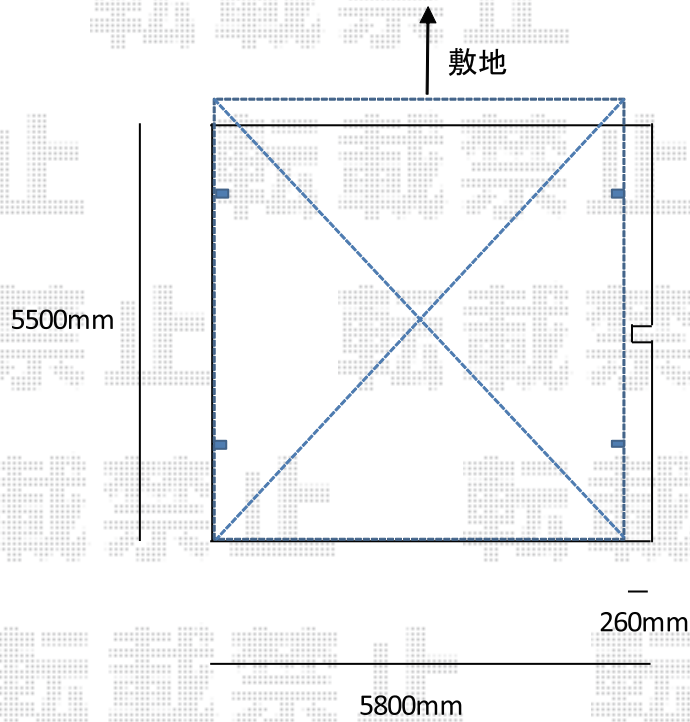

# カーポート 施工概略図

YKK AP レイナツインポートグラン 積雪~20cm対応  
幅= 5,392mm  
奥行= 5,768mm  
色： ブラウン  
屋根材： 熱線遮断ポリカーボネート（アースブルーマット調）  
柱仕様： ハイーフ柱仕様（有効高 約2,350mm）

2018-5-501650

担当者

細川