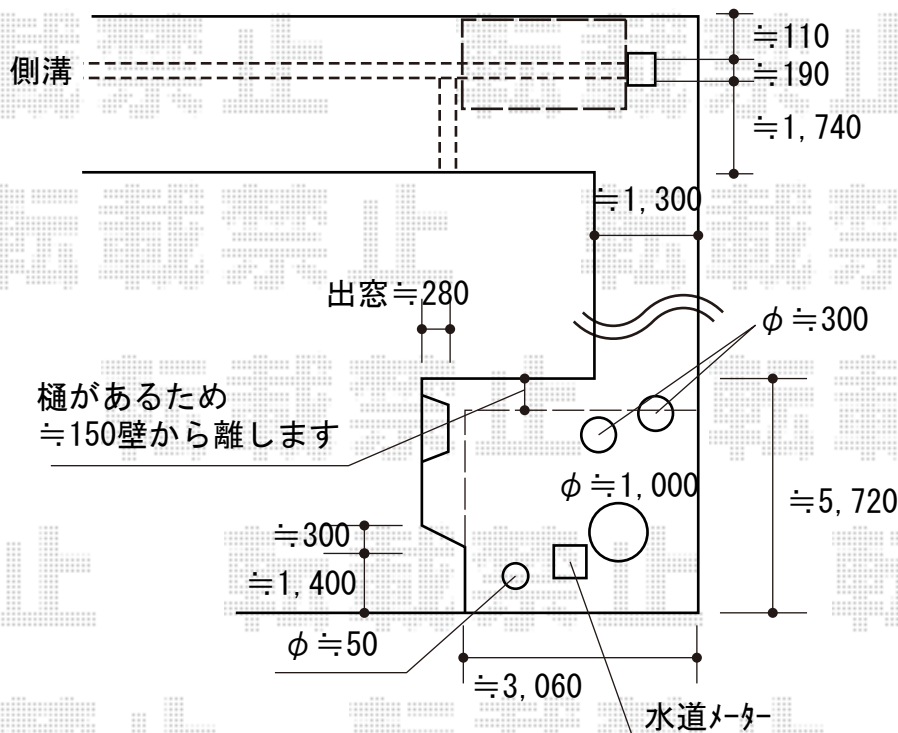

カーポート+カーゲート+物置 施工概略図

YKK AP 【1】 レイナポートグラン 積雪~20cm対応
 幅= 2,700mm
 奥行= 5,400mm
 色： プラチナステン
 屋根材： 熱線遮断ポリカーボネート（アースブルーマット調）
 柱仕様： ハイルフ柱仕様（有効高 約2,350mm）

YKK AP 【2】 ルシアスアップゲート 1型 横格子 電動
 本体 (W×H) = (2,880mm × 1,000mm)
 色： プラチナステン
 柱仕様： 標準柱仕様（有効通過高1,760mm）
 駆動： 1モーター外観左側駆動
 リモコン： 標準1個入り

ヨド物置 【3】 エルモ 一般型 2920×820×2122
 間口= 2,920mm
 奥行= 820mm
 高さ= 2,122mm
 色： EG(エバーグリーン)
 屋根タイプ： 標準型
 耐荷重タイプ： 一般型
 棚タイプ： 標準棚タイプ
 数量： 1台

2018-5-501691

担当者

犬伏