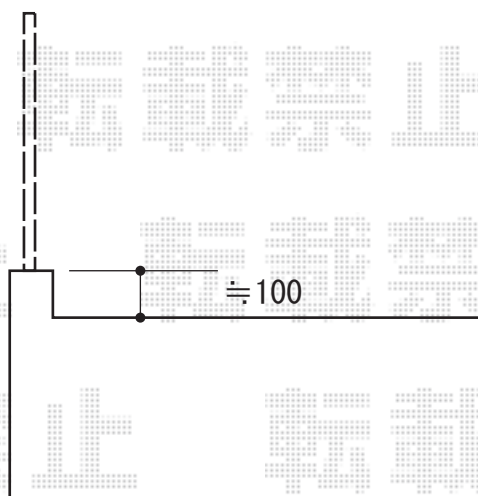

フェンス 施工概略図

YKK AP ルシアスフェンスF04型 横板 木目カラー 自由柱タイプ
本体1枚 (W×H) = (1,975×920mm) × 7枚
自由柱 : T100 × 11本
端部カバー : T100 × 3セット
目隠しコーナー継手 : T100 × 2セット
エンドキャップ : × 1セット
色 : プラチナステン+キャラメルチーク

2018-5-501751

担当者

新西