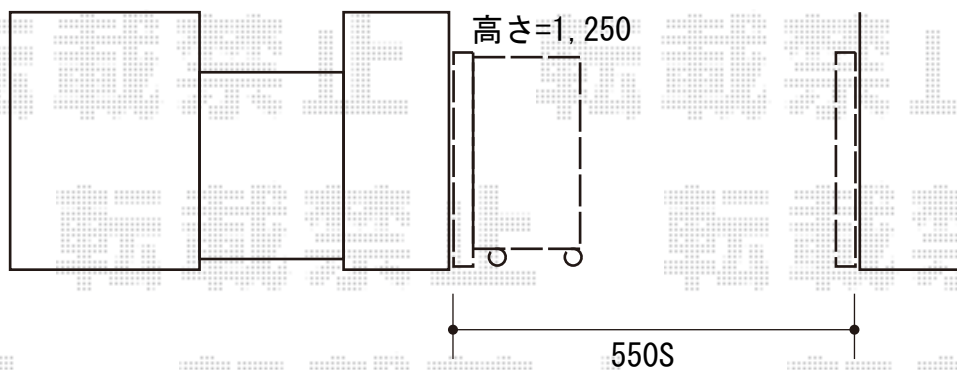

カーゲート工事 施工概略図

LIXIL (TOEX) アルシャインII HW型Aタイプ ノンレール 片開き 550S
開口幅= 5,272mm
全幅= 5,388mm
たたみ幅= 875mm
高さ= 1,250mm
色： シャイングレー
キャスター数： 4箇所
落棒数： 4本

2018-5-501796

担当者

犬伏