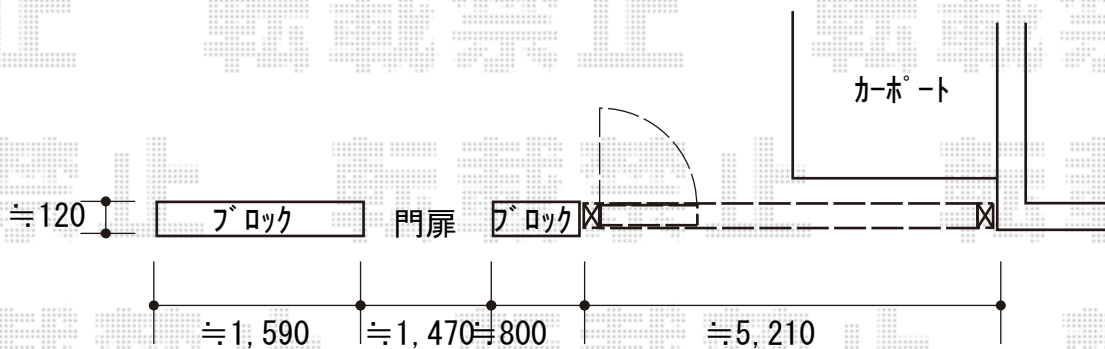

カーゲート工事 施工概略図

LIXIL (TOEX) アルシャインII HW型Aタイプ ノンレール 片開き 550S
開口幅= 5,272mm
全幅= 5,388mm
たたみ幅= 875mm
高さ= 1,250mm
色： シャイングレー
キャスター数： 4箇所
落棒数： 4本

2018-5-501796

担当者

犬伏