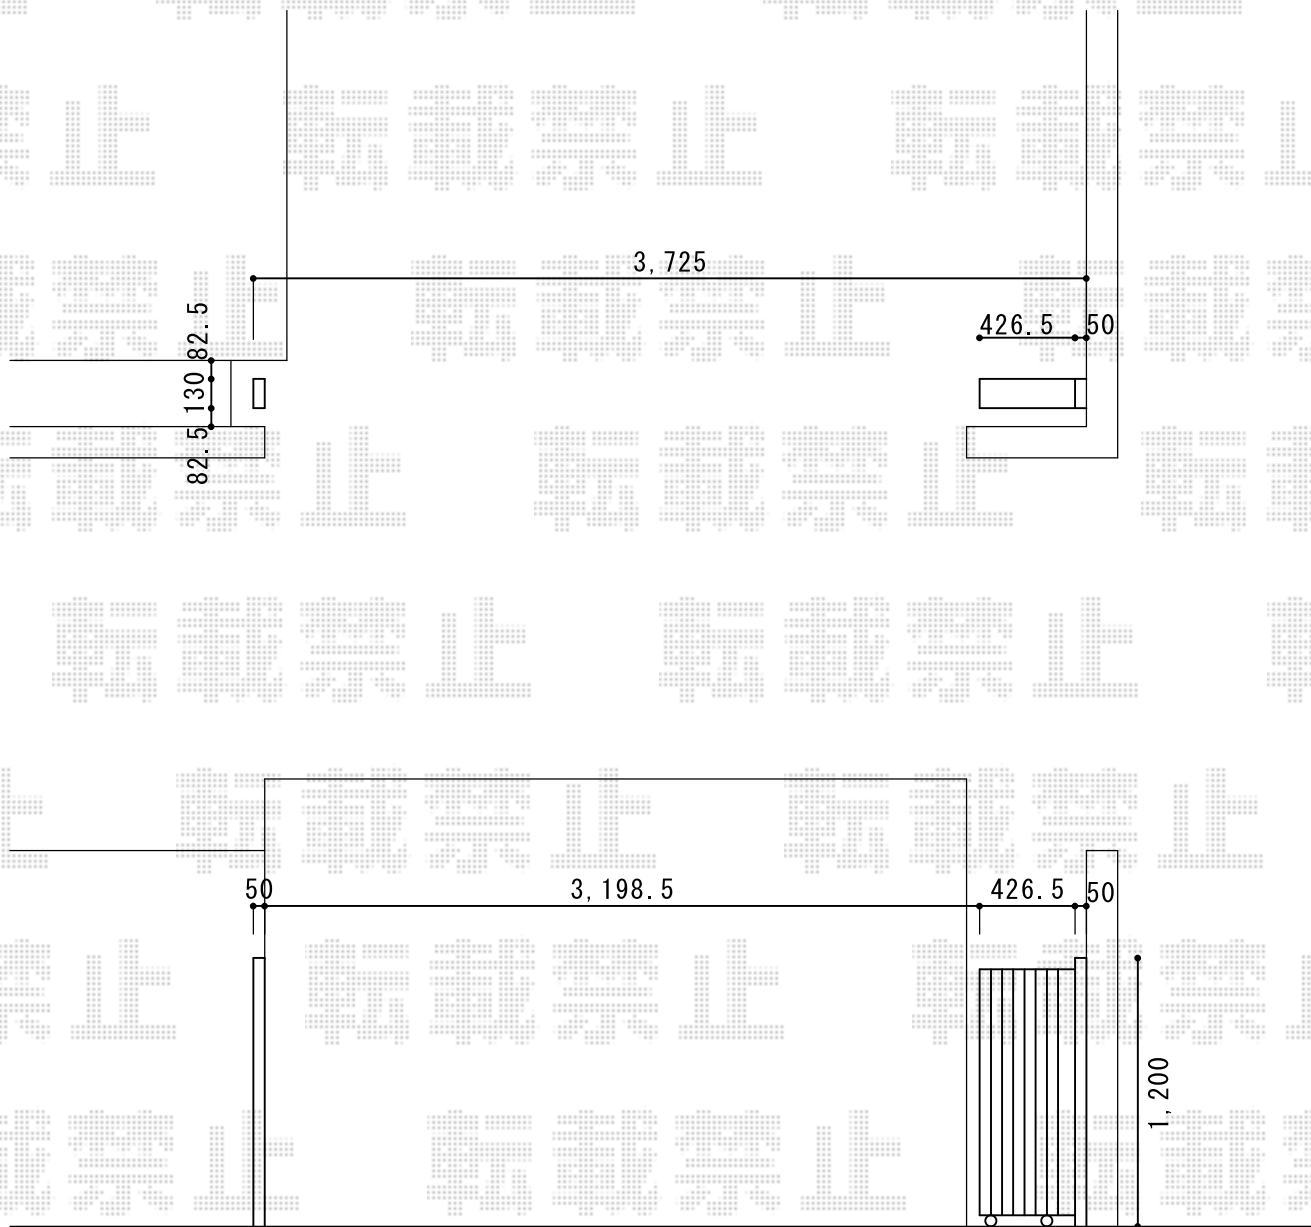

カーゲート 施工概略図

Value Select トリップゲート RB型 ノンレール 片開き 38S

開口幅= 3,753mm

全幅= 3,853mm

たたみ幅= 426.5mm

高さ= 1,200mm

色： ステンカラー

キャスター数： 3箇所

落棒数： 2本

吊元柱： 外観右

2018-5-501837

担当者

犬伏

エクスショップ

現場状況や作図制限により概略図の内容と多少の違いが生じることがございます。
施工時は、現場優先とさせて頂きたく思いますので、お立会い頂き、最終のご指示のほど、何卒、宜しくお願い致します。
全ての著作権はエクスショップに帰属します。当社とのお取引目的以外の使用・複製・転載は如何なる場合も禁止しております。