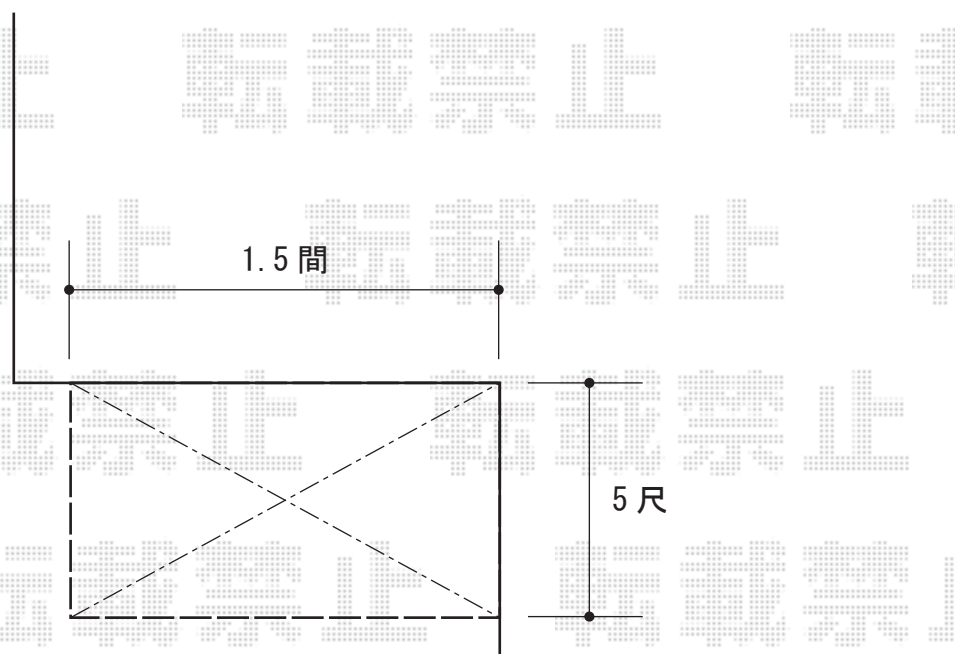

# ウッドデッキ 施工概略図

YKK AP リウッドデッキ 200

間口= 1.5間 (2,651mm)

出幅= 5尺 (1,520mm)

色 : レッドブラウン

床板 : 縦貼り

幕板 : 標準幕板

束柱 : Tタイプ (400~550mm) (色 : カームブラック)

2018-5-501838

担当者

木附

**エクスショップ**

現場状況や作図制限により概略図の内容と多少の違いが生じることがございます。  
施工時は、現場優先とさせて頂きたく思いますので、お立会い頂き、最終のご指示のほど、何卒、宜しくお願い致します。  
全ての著作権はエクスショップに帰属します。当社とのお取引目的以外の使用・複製・転載は如何なる場合も禁止しております。