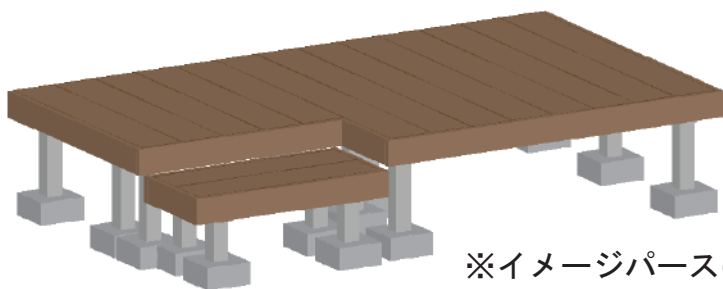

ウッドデッキ 施工概略図

YKK AP リウッドデッキ 200

間口= 2,651mm/1,651mm 出幅= 1,520mm/1,118mm

色： レッドブラウン

床板： 縦貼り

幕板： 標準幕板

束柱： Tタイプ(400~550mm) (色： プラチナステン)

YKK AP 独立式 リウッド ステップ2型×1セット

色： レッドブラウン (束柱色： プラチナステン)

【イメージ】

ウッドデッキ床高さ、
建物サツ下(≒520)に
納めさせていただきます。

※イメージパースの色はナチュラルブラウンとなっております。

2018-5-501850

担当者

関

エクスショップ