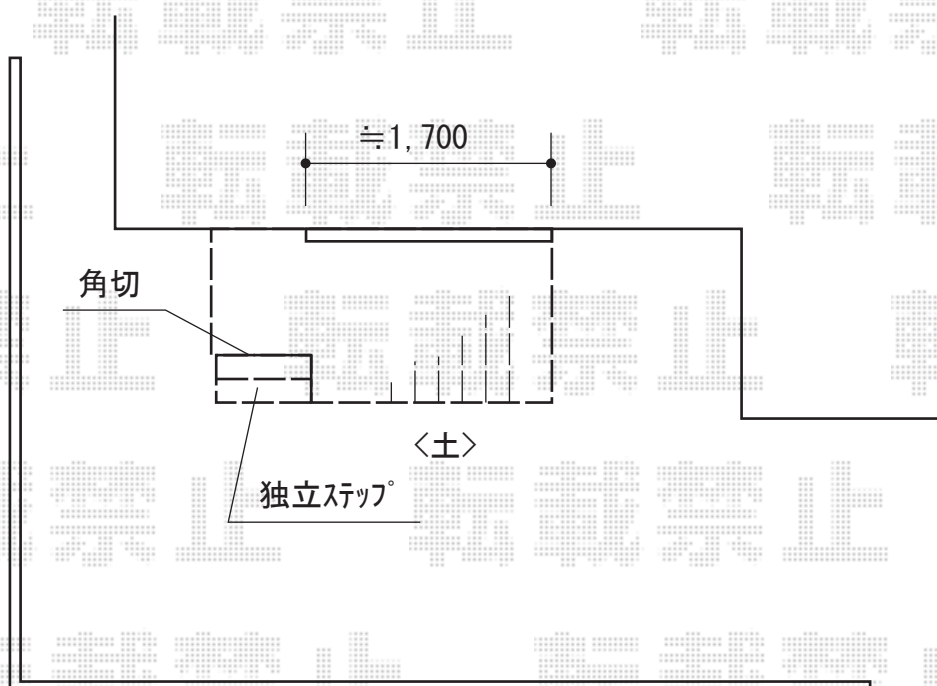

ウッドデッキ 施工概略図

YKK AP リウッドデッキ 200

間口= 2,651mm/1,651mm 出幅= 1,520mm/1,118mm

色： レッドブラウン

床板： 縦貼り

幕板： 標準幕板

束柱： Tタイプ(400~550mm) (色： プラチナステン)

YKK AP 独立式 リウッド ステップ2型×1セット

色： レッドブラウン (束柱色： プラチナステン)

【イメージ】

ウッドデッキ床高さ、
建物サツ下(≒520)に
納めさせていただきます。

※イメージパースの色はナチュラルブラウンとなっております。

2018-5-501850

担当者

関

エクスショップ