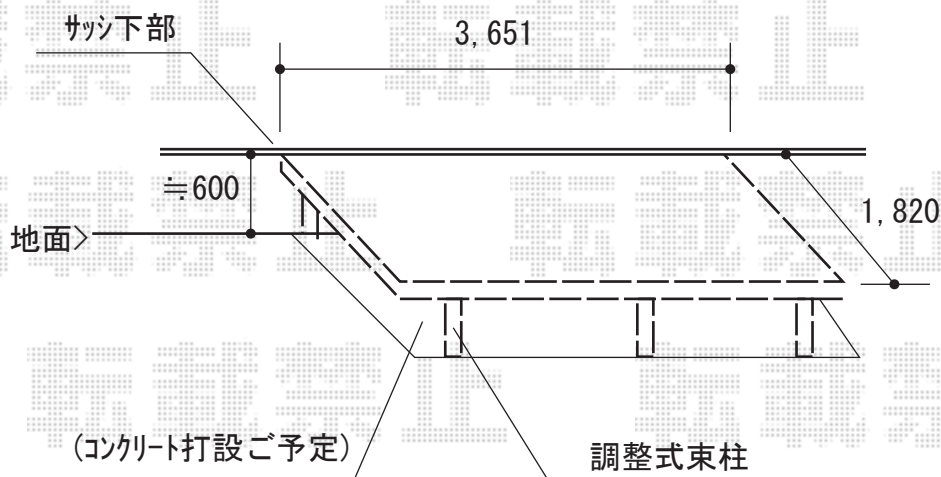

ウッドデッキ 施工概略図

YKK AP リウッドデッキ 200

間口= 2.0間(3,651mm)

出幅= 6尺(1,820mm)

色： レッドブラウン

床板： 縦貼り

幕板： 標準幕板

束柱： Hタイプ(550~700mm) (色： カームブラック)

2018-5-501868

担当者

木附