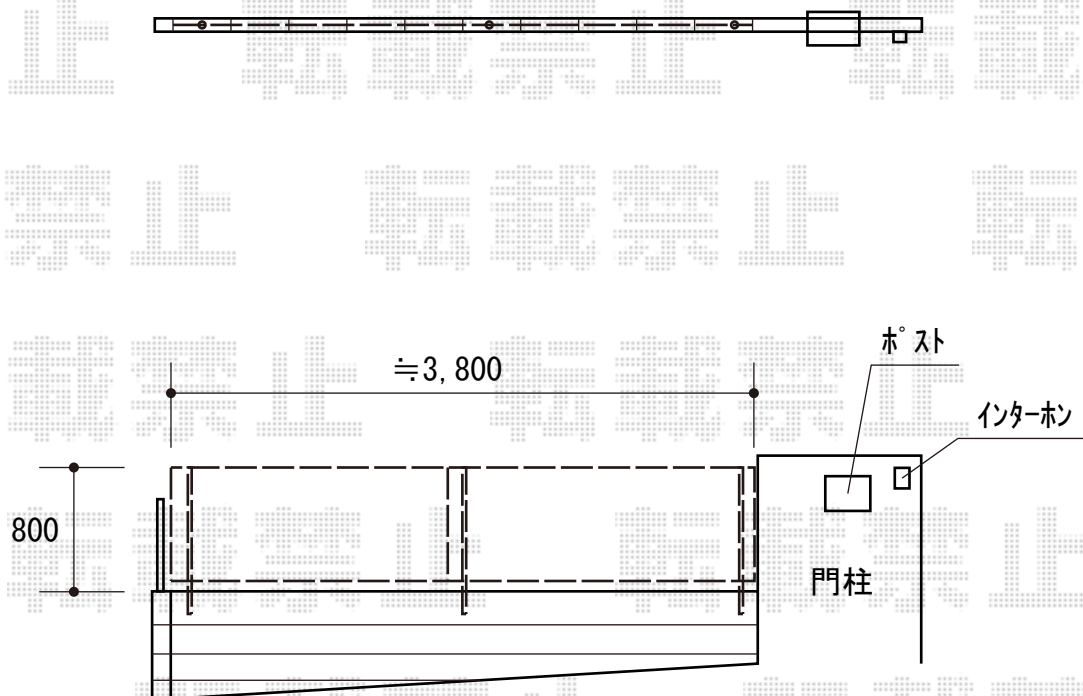

フェンス 施工概略図

LIXIL セレビューフェンス R3型 自在柱式
本体1枚 (W×H) = (1,998×800mm) × 2枚
自在柱: 800用 × 3本
エンドキャップ: × 1セット
色: オータムブラウン

2018-5-501873

担当者

田中

エクスショップ

現場状況や作図制限により概略図の内容と多少の違いが生じることがございます。
施工時は、現場優先とさせて頂きたく思いますので、お立会い頂き、最終のご指示のほど、何卒、宜しくお願い致します。
全ての著作権はエクスショップに帰属します。当社とのお取引目的以外の使用・複製・転載は如何なる場合も禁止しております。