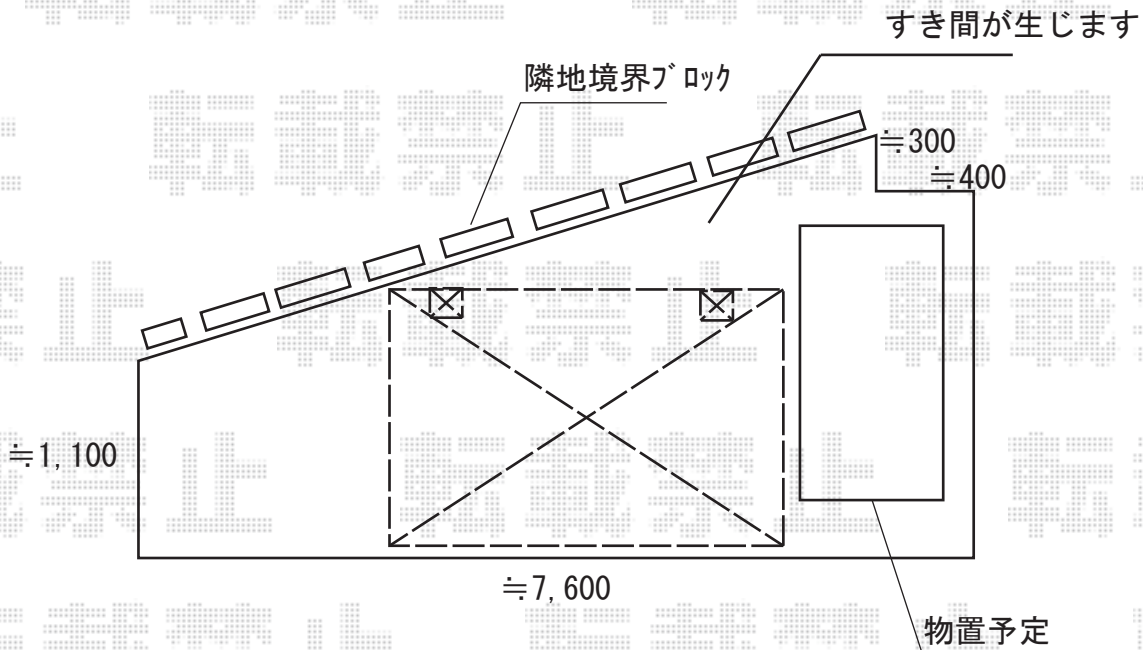

サイクルポート+物置 施工概略図

LIXIL ネスカRミニ (ラウンドスタイル) 積雪~20cm対応
幅= 1,801mm
奥行= 2862(4台~7台用)mm
色: ヤイングレー
屋根材: ポリカーボネート (クリアマット・すりガラス調)
柱仕様: ロング柱仕様 (有効高 約2,500mm)

イナバ物置 シンプリィー 一般型 1940×905×1903
間口= 1,940mm
奥行= 905mm
高さ= 1,903mm
色: プレミアムグレー
屋根タイプ: 標準型
耐荷重タイプ: 一般型
棚タイプ: 長もの収納タイプ
数量: 1台