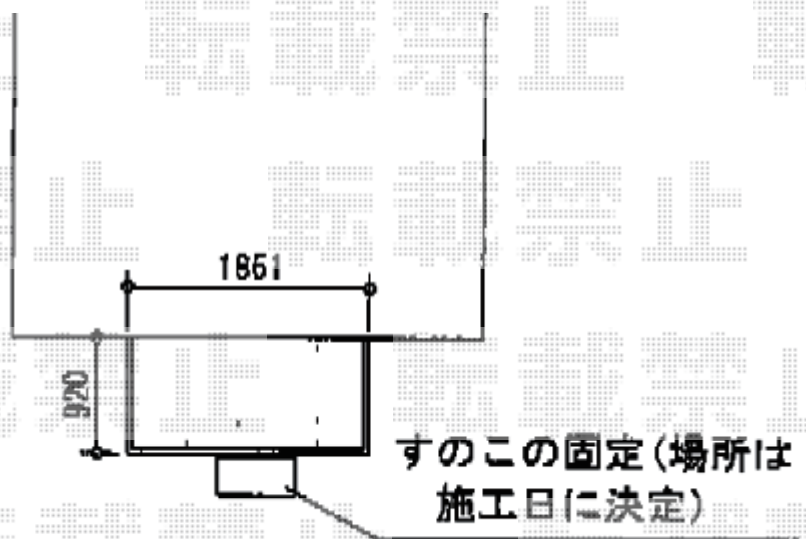

ウッドデッキ 施工概略図

Value Select マージウッドデッキ

間口= 1.0間(1,851mm)

出幅= 3尺(920mm)

色： ナチュラル

床板： 縦貼り

幕板： 標準幕板

束柱： Tタイプ(400~550mm) (束柱色：カームブラック)