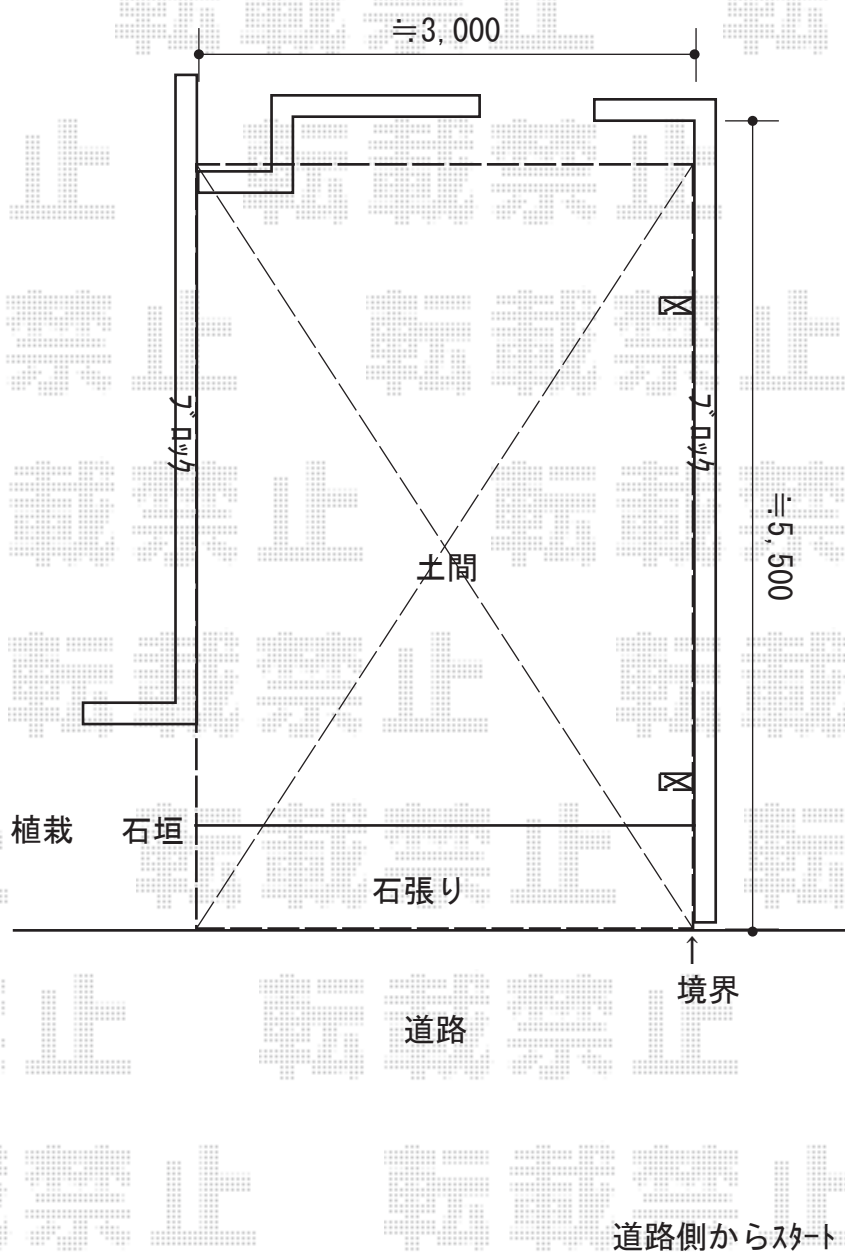

カーポート 施工概略図

YKK AP レイナポートグラン 積雪～20cm対応

幅= 3,000mm

奥行= 5,052mm

色： プラチナステン

屋根材： 熱線遮断ポリカーボネート（アースブルーマット調）

柱仕様： ハイルフ柱仕様（有効高 約2,350mm）

YKK AP レイナポートグラン 着脱式サポート（屋根ふき材補強部品入り）

標準・ハイルフ兼用 2本入（8個入り）×1セット

色： サポート柱/プラチナステン 屋根ふき材補強部品/カームブラック*一色のみ

2018-5-501994

担当者

伊野