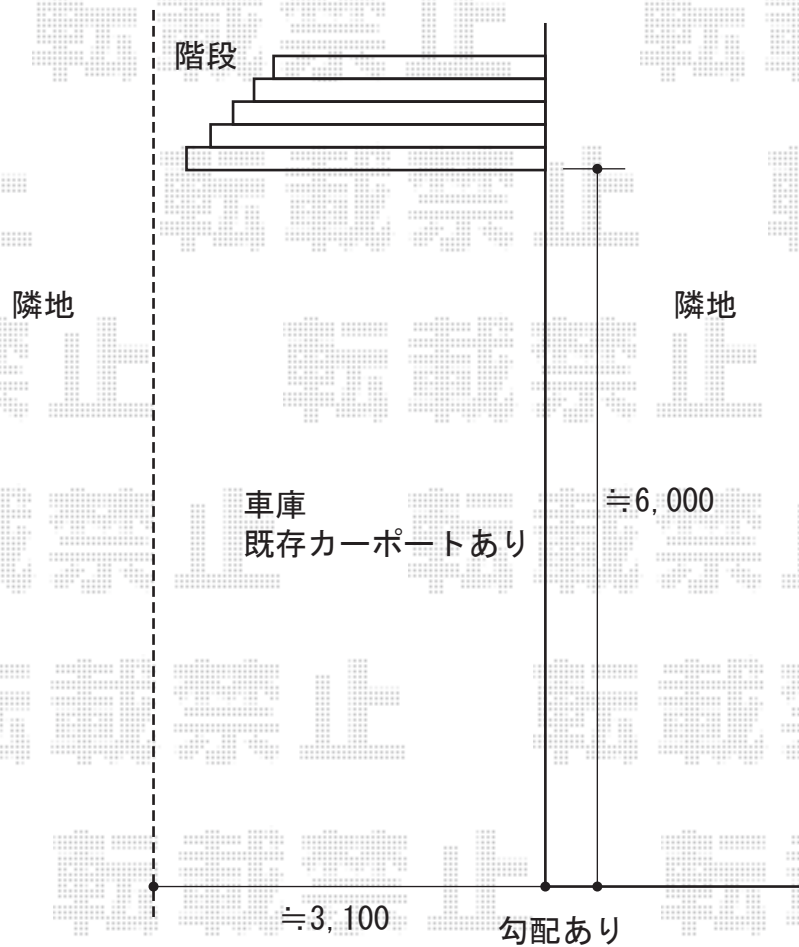

カーポート 施工概略図

YKK AP レイナポートグラン 積雪~20cm対応
幅= 2,700mm
奥行= 5,768mm
色: ブラウン
屋根材: 熱線遮断ポリカーボネート (アースブルーマット調)
柱仕様: ハイルフ柱仕様 (有効高 約2,350mm)

YKK AP レイナポートグラン 屋根ふき補強材部品×1セット
色: カームブラック*1色のみ

2018-5-502001

担当者

小林