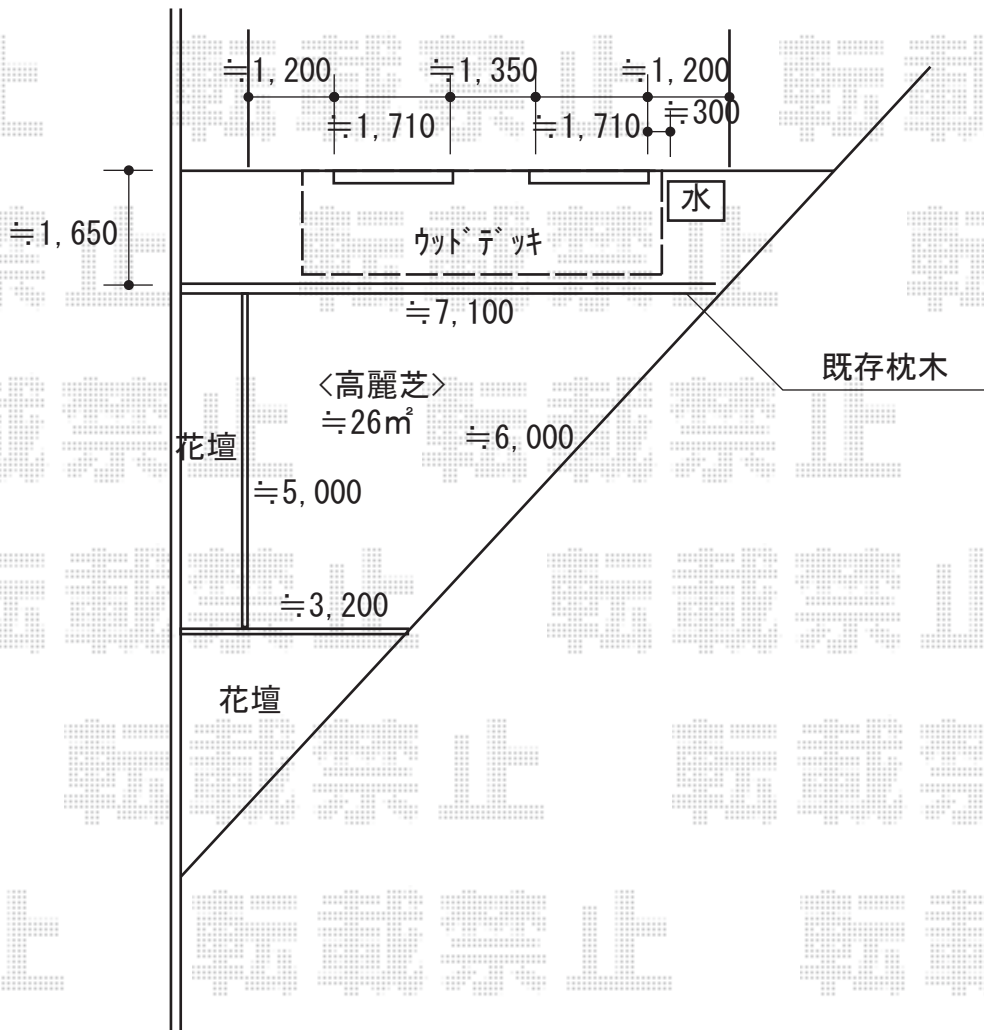

ウッドデッキ 施工概略図

YKK AP リウッドデッキ 200
 間口= 3.0間(5,451mm)
 出幅= 5尺(1,520mm)
 色: レッドブラウン
 床板: 縦貼り
 幕板: 標準幕板
 束柱: Tタイプ(400~550mm) (色: カームブラック)

2018-5-502005

担当者

木附