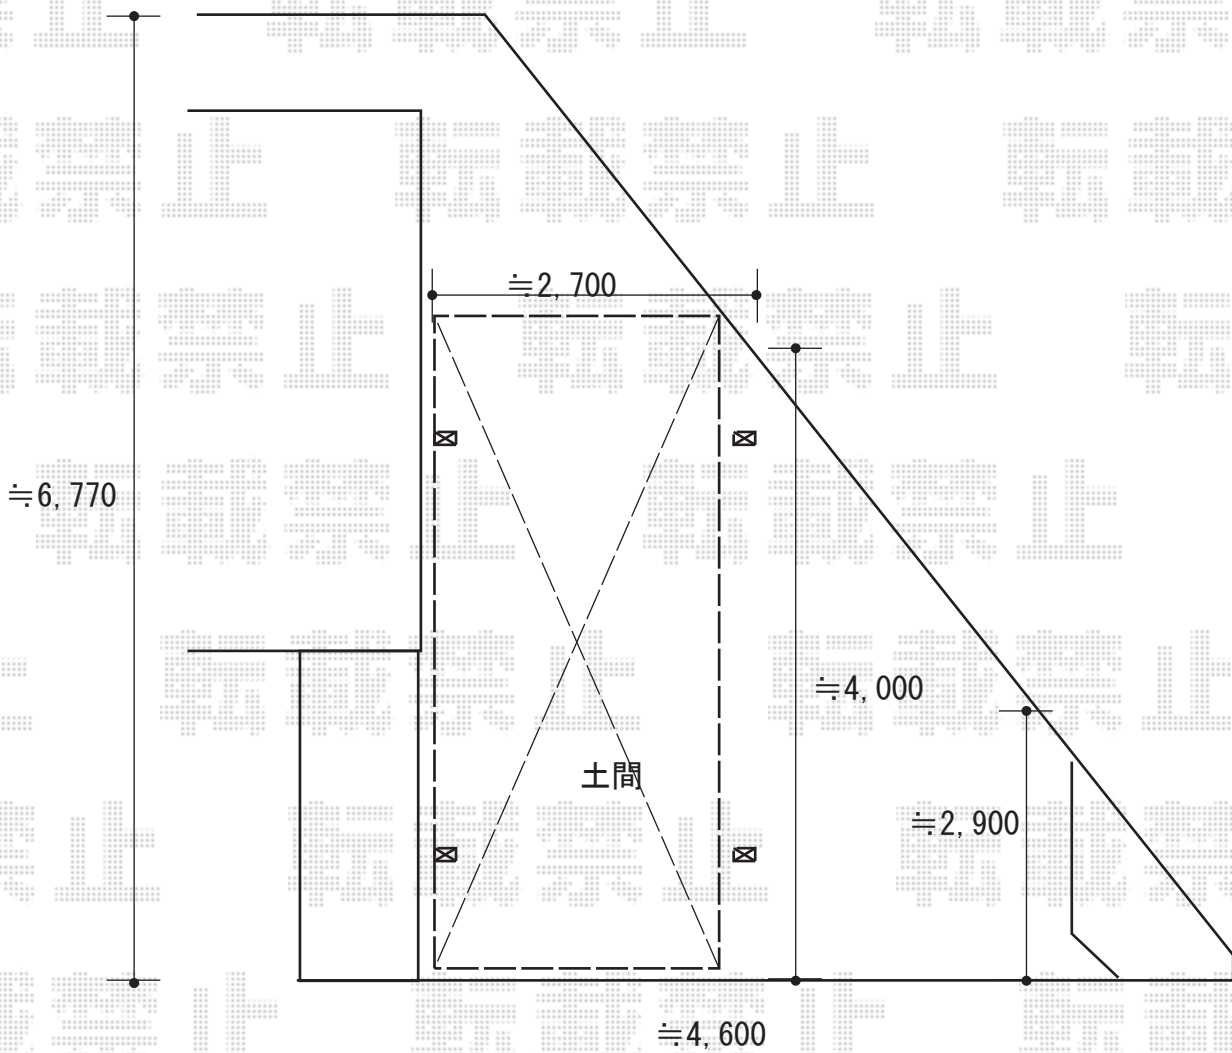

カーポート 施工概略図

三協アルミ ニューマイリッシュ 逆勾配 前下がり 積雪～20cm対応

幅= 2,537mm

奥行= 4,356mm

色： サンシルバー

屋根材： 熱線遮断ポリカーボネート（ブルースモーク）

柱仕様： 標準柱仕様（2,200mm）

三協アルミ 着脱式サポートセット（H22用）PJRS 2本入り×1セット

色： サンシルバー

2018-5-502139

担当者

小林