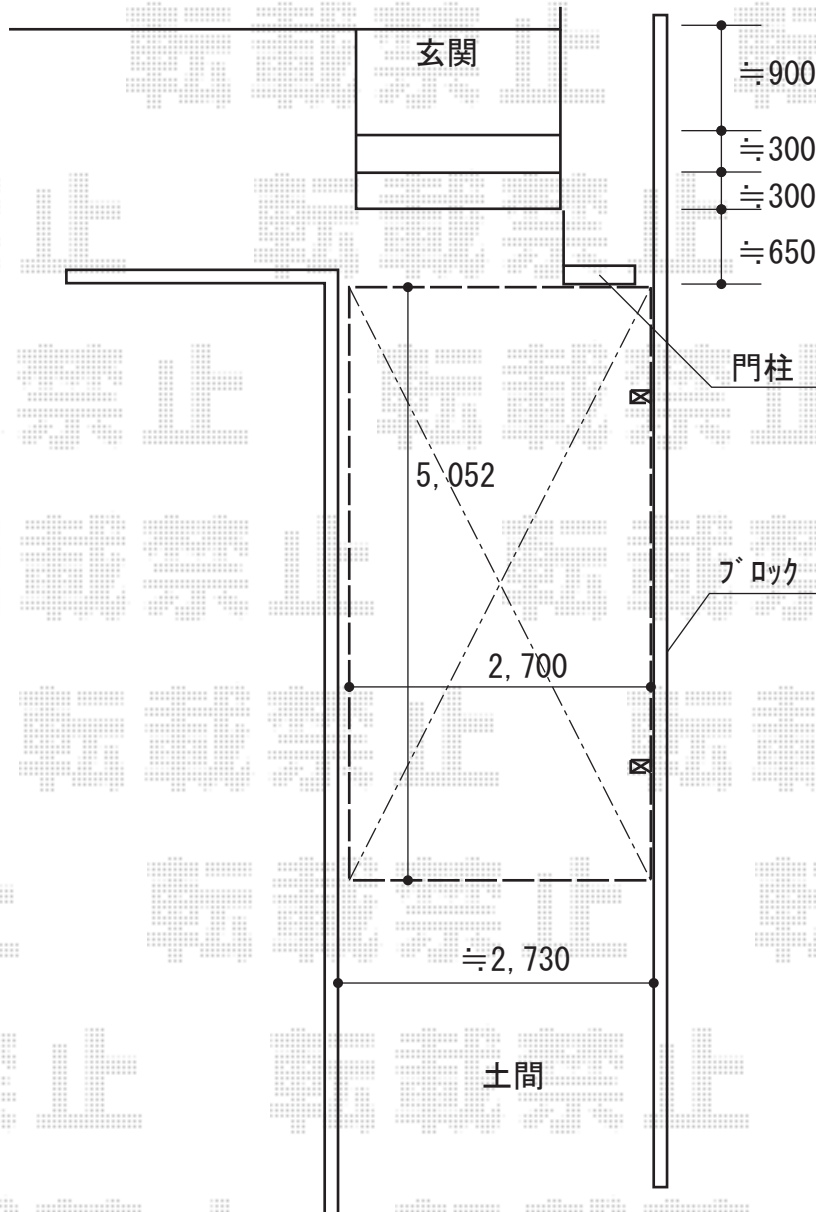

カーポート 施工概略図

YKK AP レイナポートグラン 積雪~20cm対応
幅= 2,700mm
奥行= 5,052mm
色： プラチナステン
屋根材： 熱線遮断ポリカーボネート(クリアマット)
柱仕様： ハイルフ柱仕様 (有効高 約2,350mm)

2018-5-502177

担当者

関