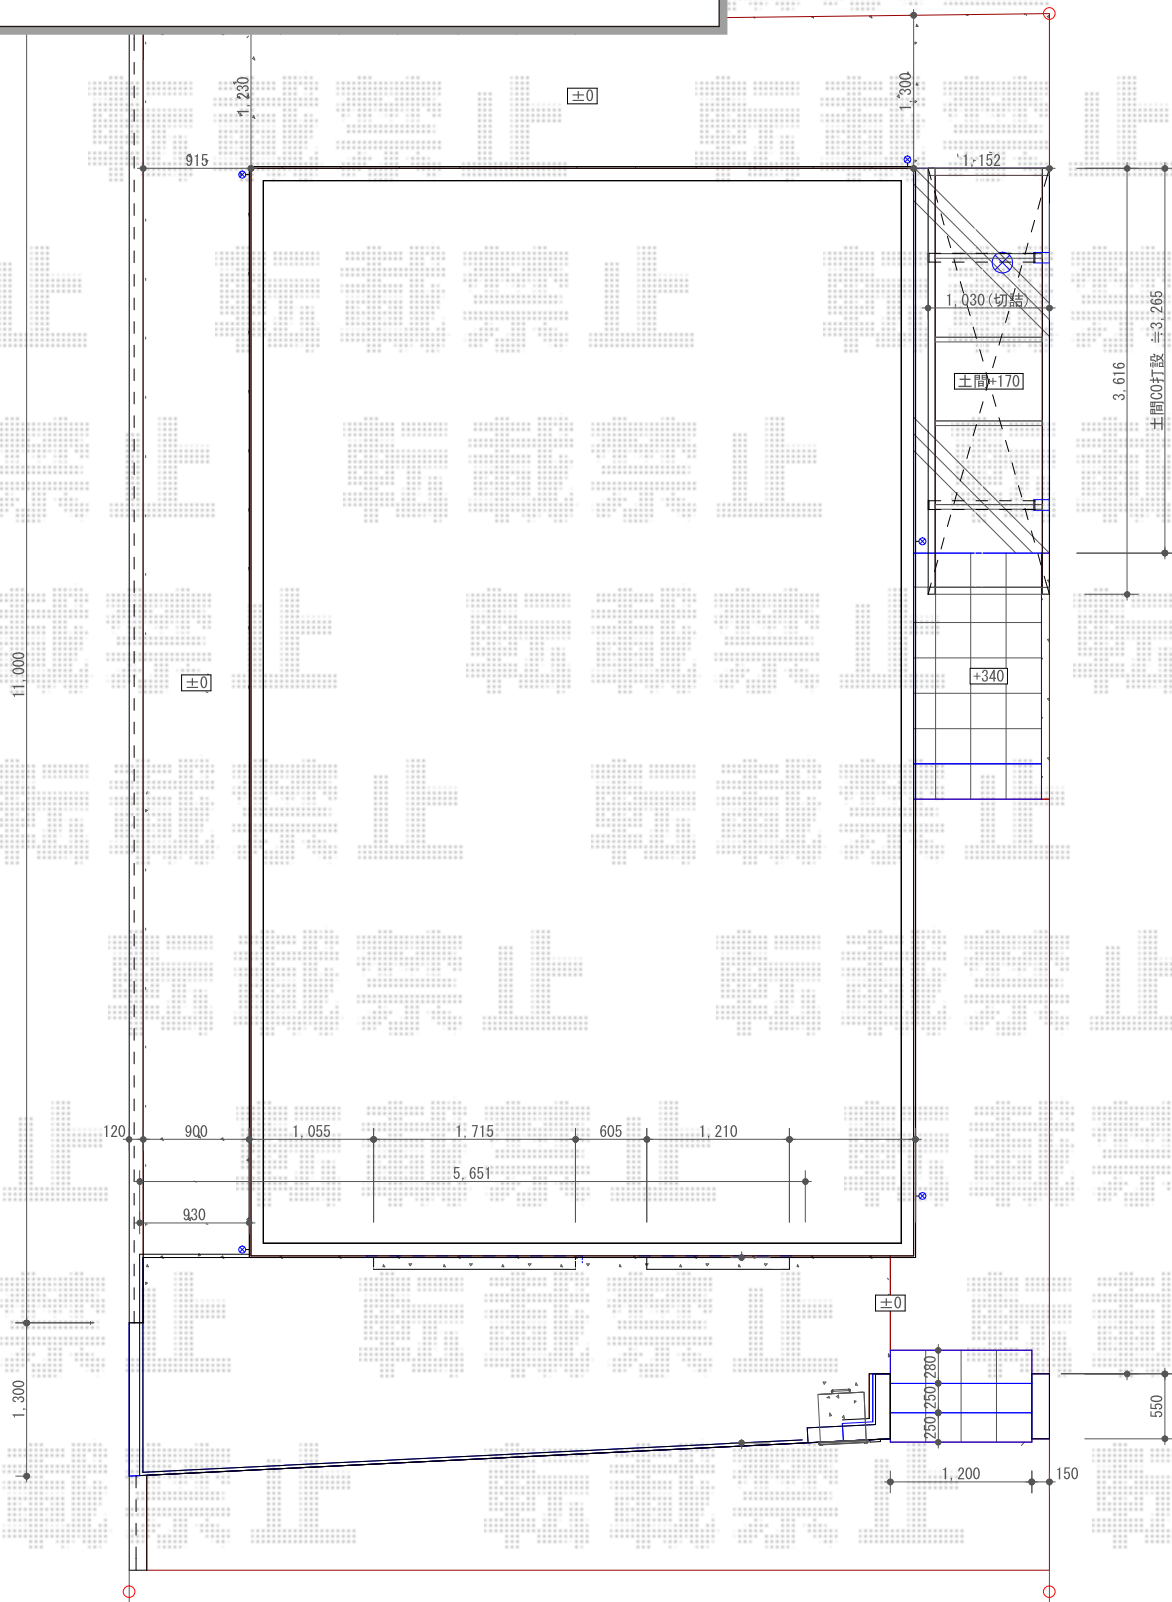

# エクステリア商品工事 施工概略図

LIXIL フーゴF 独立テラスタイプ 単体 積雪~20cm対応  
 間口= 3,616mm  
 出幅= 1,196mm  
 色： シャイングレー  
 屋根材： ポリカーボネート（クリアマット・すりガラス調）  
 柱仕様： 標準柱仕様（有効高 約1,900mm）

2018-5-502200

担当者

木附