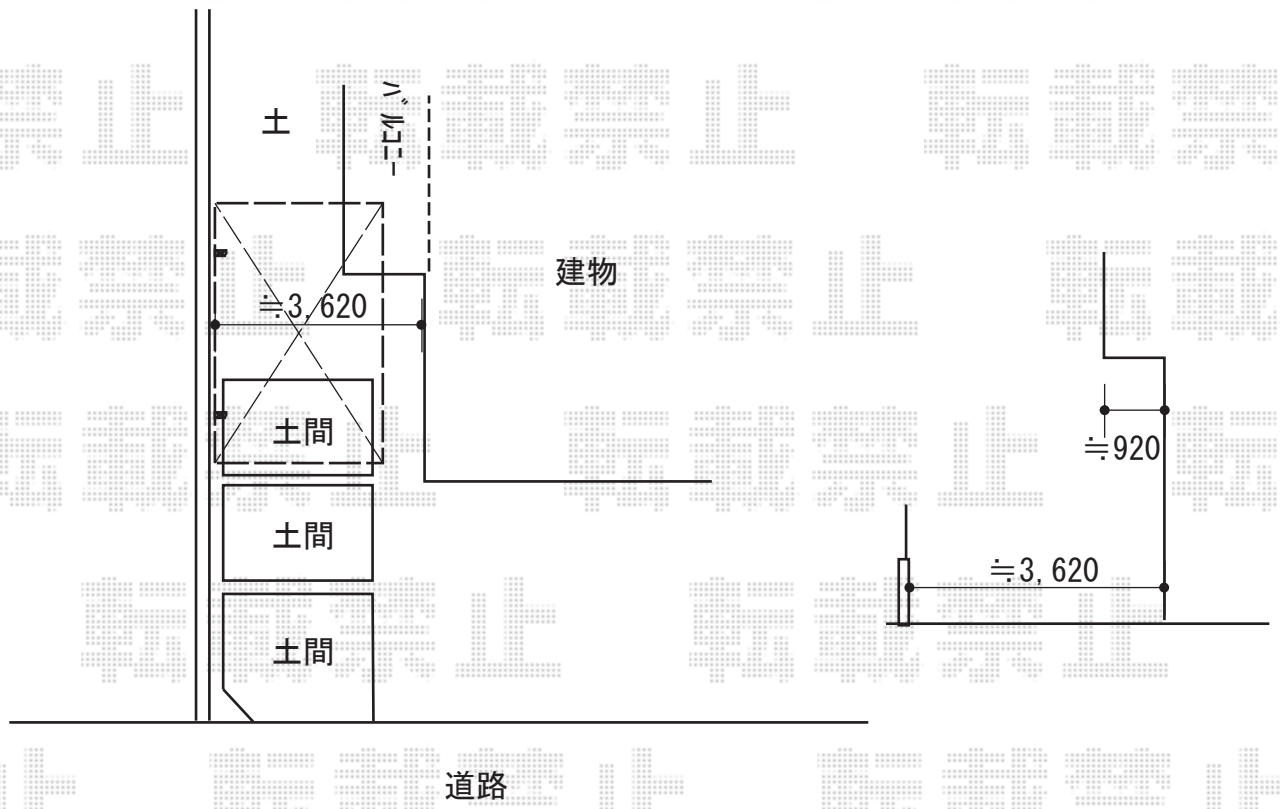

# カーポート 施工概略図

YKK AP レイナポートグラン 積雪~20cm対応  
幅= 3,000mm  
奥行= 5,052mm  
色: ホワイト  
屋根材: 熱線遮断ポリカーボネート(クリアマット)  
柱仕様: ハイルフ柱仕様(有効高 約2,350mm)

2018-5-502237

担当者

伊野