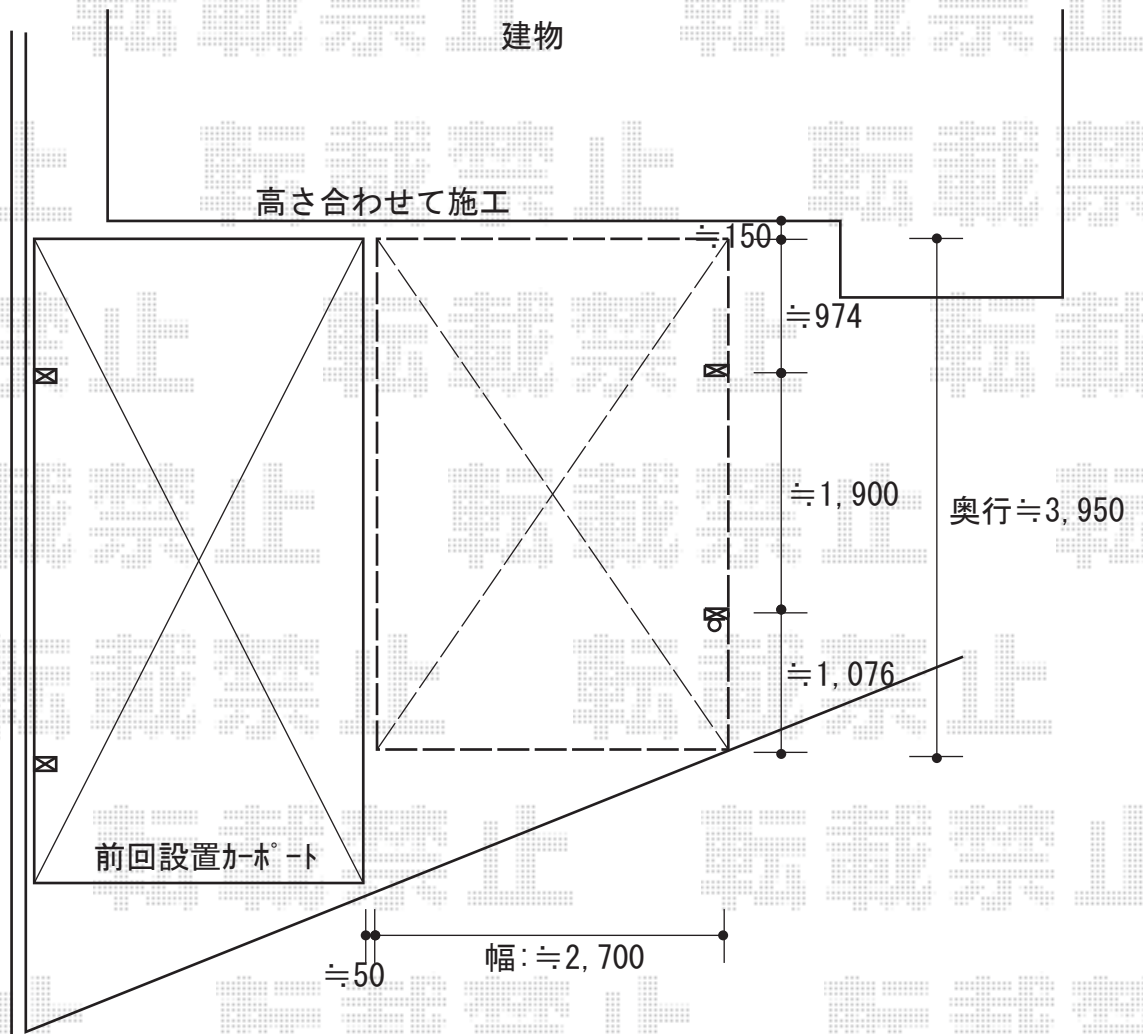

カーポート 施工概略図

YKK AP レイナポートグラン 積雪～20cm対応
幅= 2,700mm
奥行= 5,052mm
色： ホワイト
屋根材： 熱線遮断ポリカーボネート(クリアマット)
柱仕様： ハイルフ柱仕様 (有効高 約2,350mm)

2018-5-502248

担当者

伊野