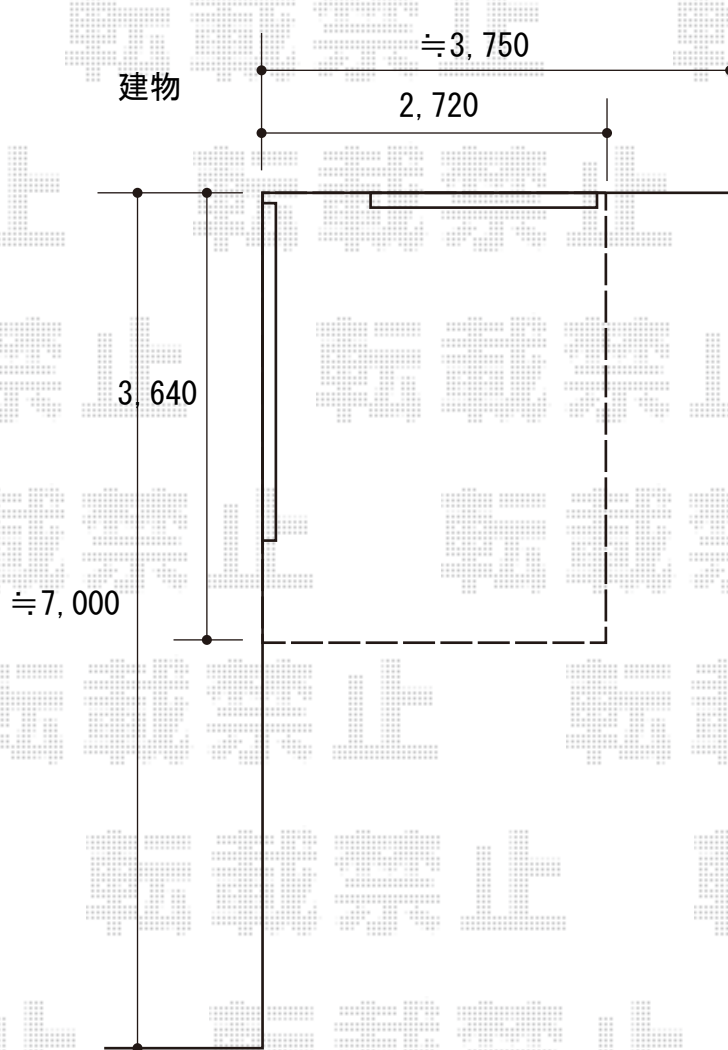

ウッドデッキ 施工概略図

YKK AP リウッドデッキ 200
間口= 2.0間(3,651mm)
出幅= 9尺(2,720mm)
色： ウォームグレイ
床板： 縦貼り
幕板： 標準幕板
束柱： Sタイプ(550mm) (色： カームブラック)

2018-5-502280

担当者

木附